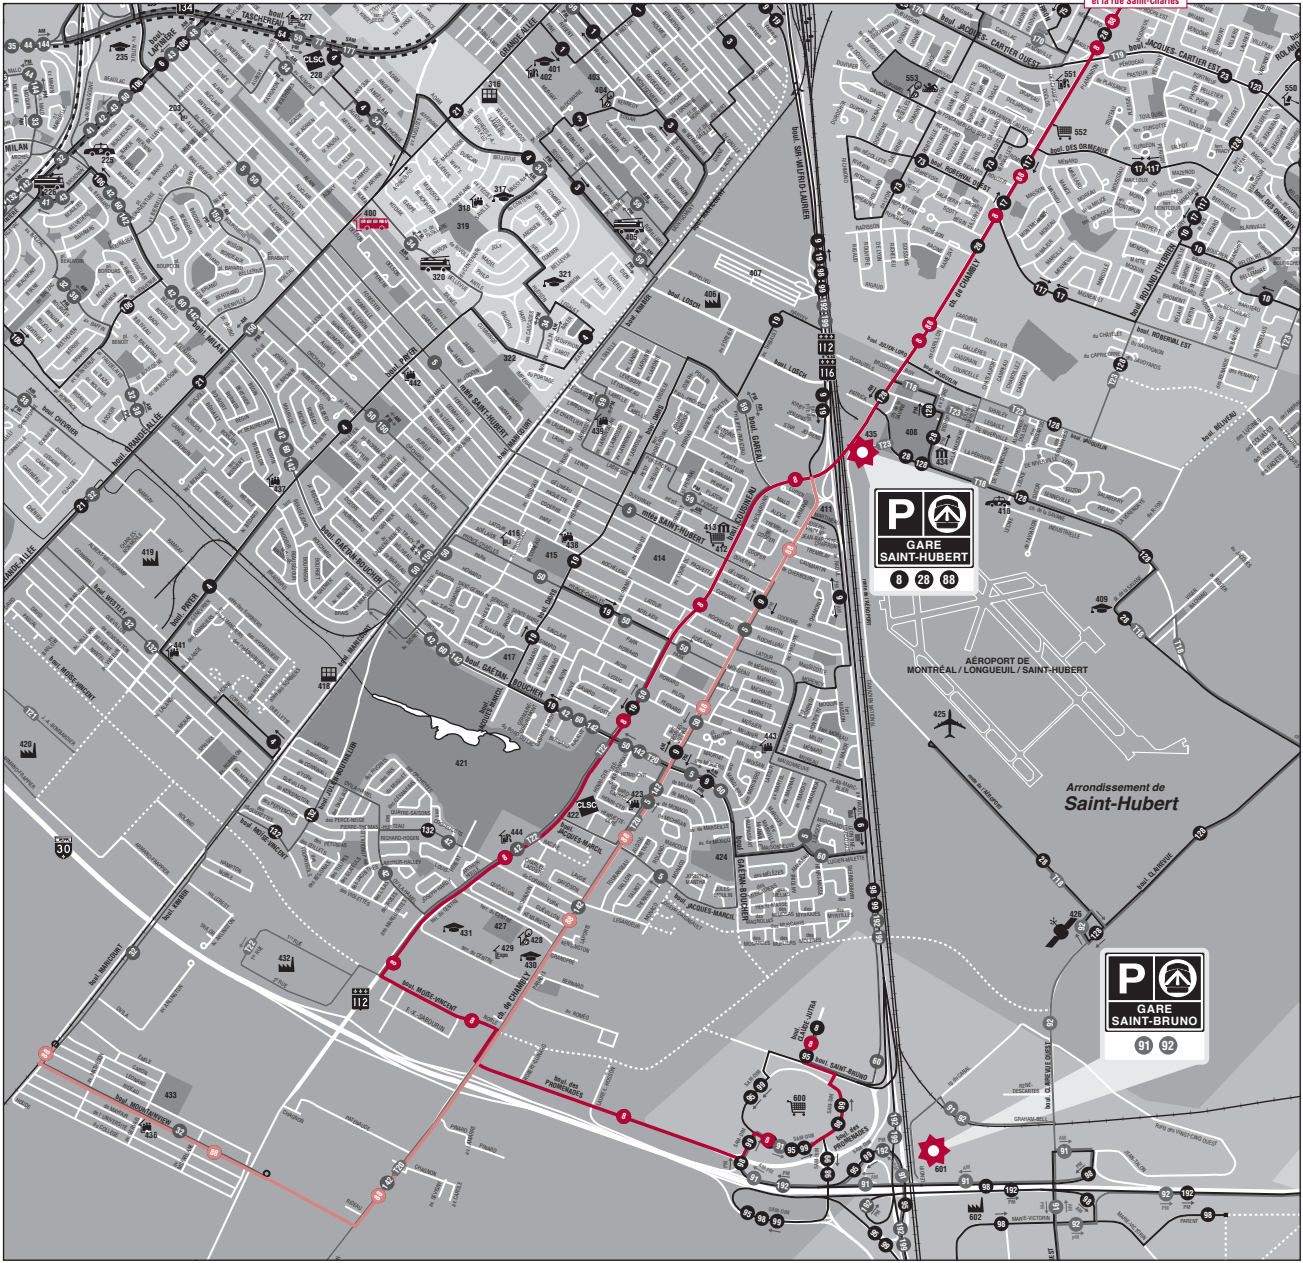

P
GARE SAINT-HUBERT
91 92 98

P
GARE SAINT-BRUNO
91 92