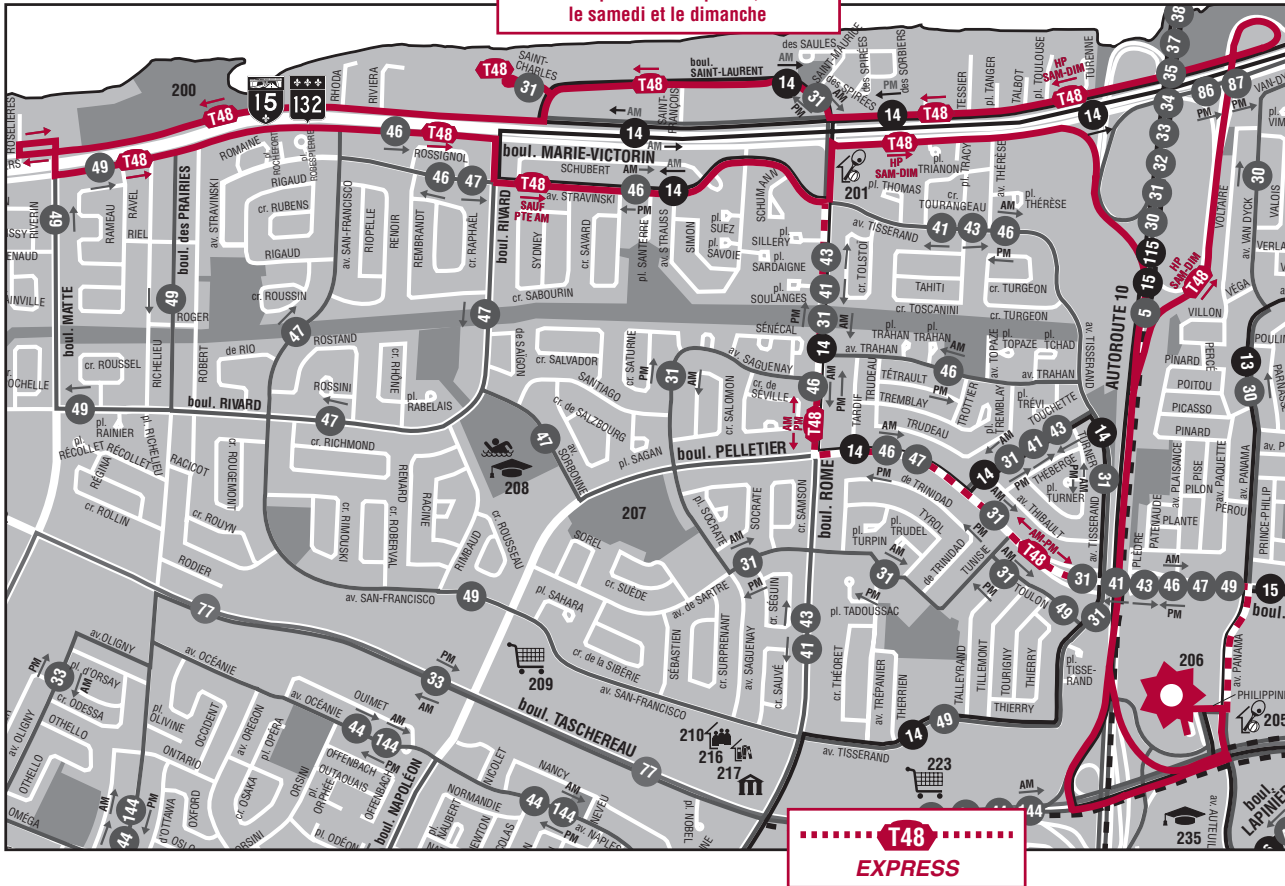

La ligne T48 dessert l'avenue Stravinski en période de pointe l'après-midi et en période hors-pointe, le samedi et le dimanche

TAXI COLLECTIF

T48

- Terminus Panama
- boul. Saint-Laurent
- boul. Marie-Victorin
- avenue Stravinski

Horaire

LUNDI AU VENDREDI

Direction: Marie-Victorin et Rome

Terminus Panama	6:30	7:00	7:30	8:00	8:30	9:30	10:30	11:30	12:30	13:30	14:30	15:30
Marie-Victorin et place Toulouse						10:34	11:34	12:34	13:34	14:34		
Marie-Victorin et civique 7680	6:39	7:09	7:39	8:09	8:39	9:39	10:35	11:35	12:35	13:35	14:35	15:39
Marie-Victorin et Rome	6:40	7:10	7:40	8:10	8:40	9:40	10:36	11:36	12:36	13:36	14:36	15:40

* Débarquement seulement sur Stravinski

SAMEDI et DIMANCHE

Direction: Marie-Victorin et Rome

Terminus Panama	6:31	7:31	8:31	9:31	10:31	11:31	12:31	13:31	14:31	15:31	16:31	17:31
Marie-Victorin et place Toulouse	6:35	7:35	8:35	9:35	10:35	11:35	12:36	13:36	14:36	15:36	16:36	17:36
Marie-Victorin et civique 7680	6:36	7:36	8:36	9:36	10:36	11:36	12:37	13:37	14:37	15:37	16:37	17:37
Marie-Victorin et Rome	6:37	7:37	8:37	9:37	10:37	11:37	12:38	13:38	14:38	15:38	16:38	17:38

Direction: Terminus Panama

Marie-Victorin et Rome	6:37	7:37	8:37	9:37	10:37	11:37	12:38	13:38	14:38	15:38	16:38	17:38
des Rubaniers et des Roselières	6:42	7:42	8:42	9:42	10:42	11:42	12:43	13:43	14:43	15:43	16:43	17:43
Marie-Victorin et Rome	6:47	7:47	8:47	9:47	10:47	11:47	12:48	13:48	14:48	15:48	16:48	17:48
Terminus Panama	6:54	7:54	8:54	9:54	10:54	11:54	12:56	13:56	14:56	15:56	16:56	17:56