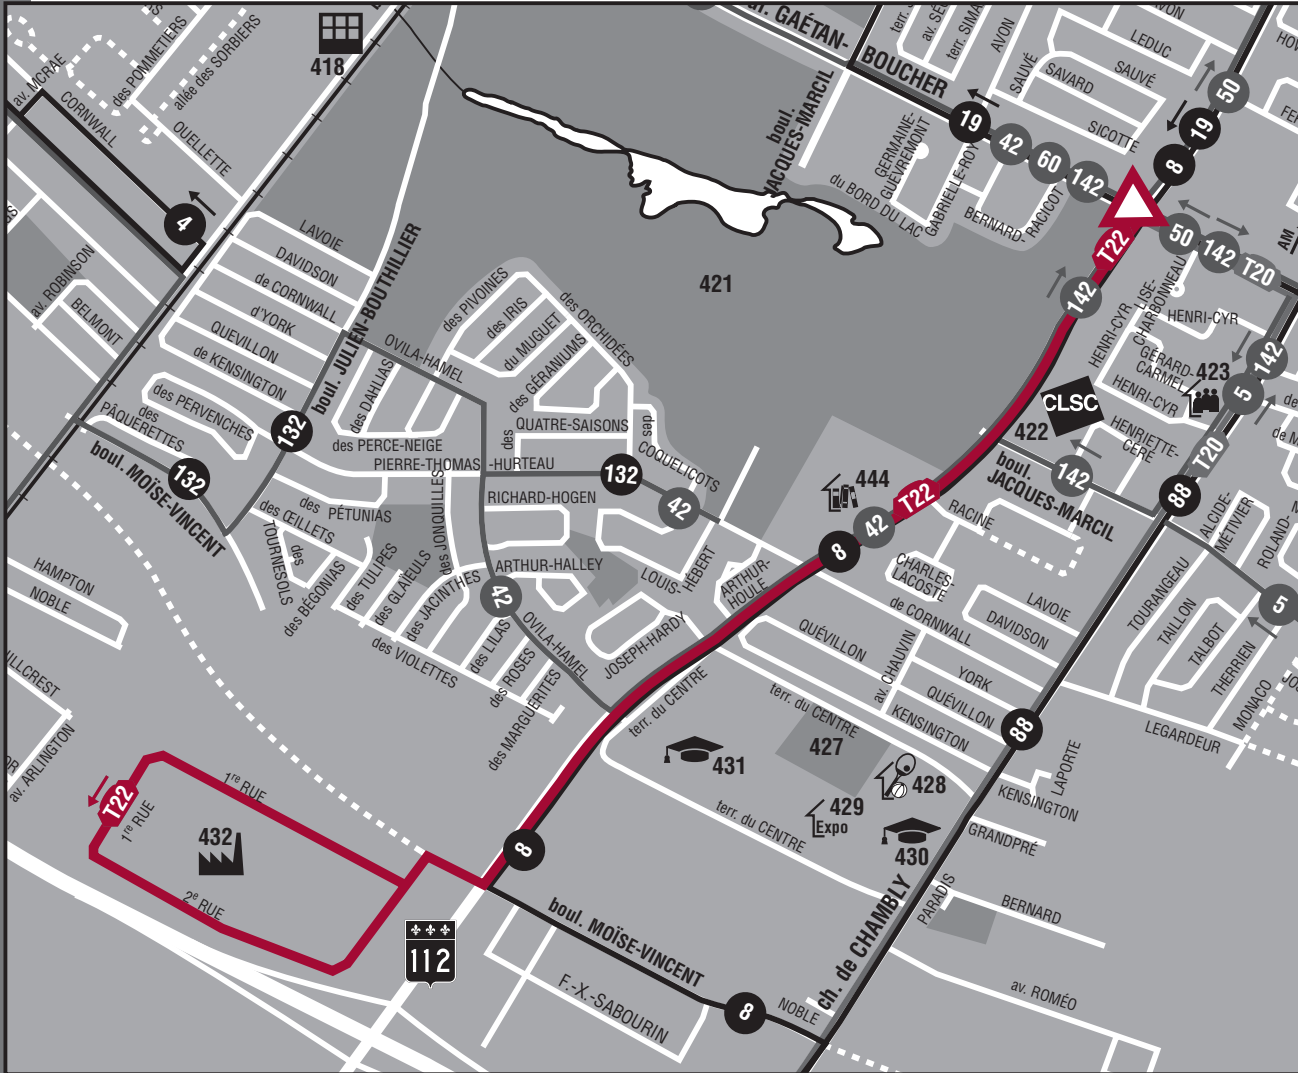

Trajet en pointe seulement

TAXI COLLECTIF

T22

1^{re} rue
2^e rue

Desserte: Longueuil (arrondissement de Saint-Hubert).

en vigueur
le 26 août 2013

Le RTL offre un service de **taxi collectif** aux résidents de certains secteurs qui se trouvent éloignés des lignes d'autobus régulières. On prend le **taxi collectif** comme on prend l'autobus, aux mêmes arrêts en utilisant les mêmes titres de transport, aux mêmes tarifs.

Direction: Cousineau et Gaétan-Boucher

Cousineau et Moïse-Vincent	6:38	6:51	7:04	7:22	7:35	7:54	8:14	8:27	8:44	9:29
1ère Rue et 2e Rue										
Cousineau et Moïse-Vincent										
Cousineau et Gaétan-Boucher	6:41	6:54	7:07	7:25	7:38	7:57	8:17	8:30	8:47	9:32

Après-midi

Direction: Cousineau et Moïse-Vincent

Cousineau et Gaétan-Boucher	12:50	15:23	15:37	15:52	16:07	16:22	16:37	16:52	17:07
Cousineau et Moïse-Vincent	12:54								
1ère Rue et 2e Rue	12:57								
Cousineau et Moïse-Vincent	12:59	15:27	15:41	15:56	16:11	16:26	16:41	16:56	17:11

Cousineau et Moïse-Vincent	17:27	17:42	17:55	21:04
1ère Rue et 2e Rue	17:29	17:44	17:57	21:06
Cousineau et Moïse-Vincent	17:32	17:47	18:00	21:09
Cousineau et Gaétan-Boucher	17:35	17:50	18:03	21:12

Le soir, par mesure de sécurité, les chauffeurs du RTL sont autorisés à permettre à une personne seule de descendre entre deux arrêts.
L'aspect sécuritaire de cette mesure est laissé au jugement du chauffeur.