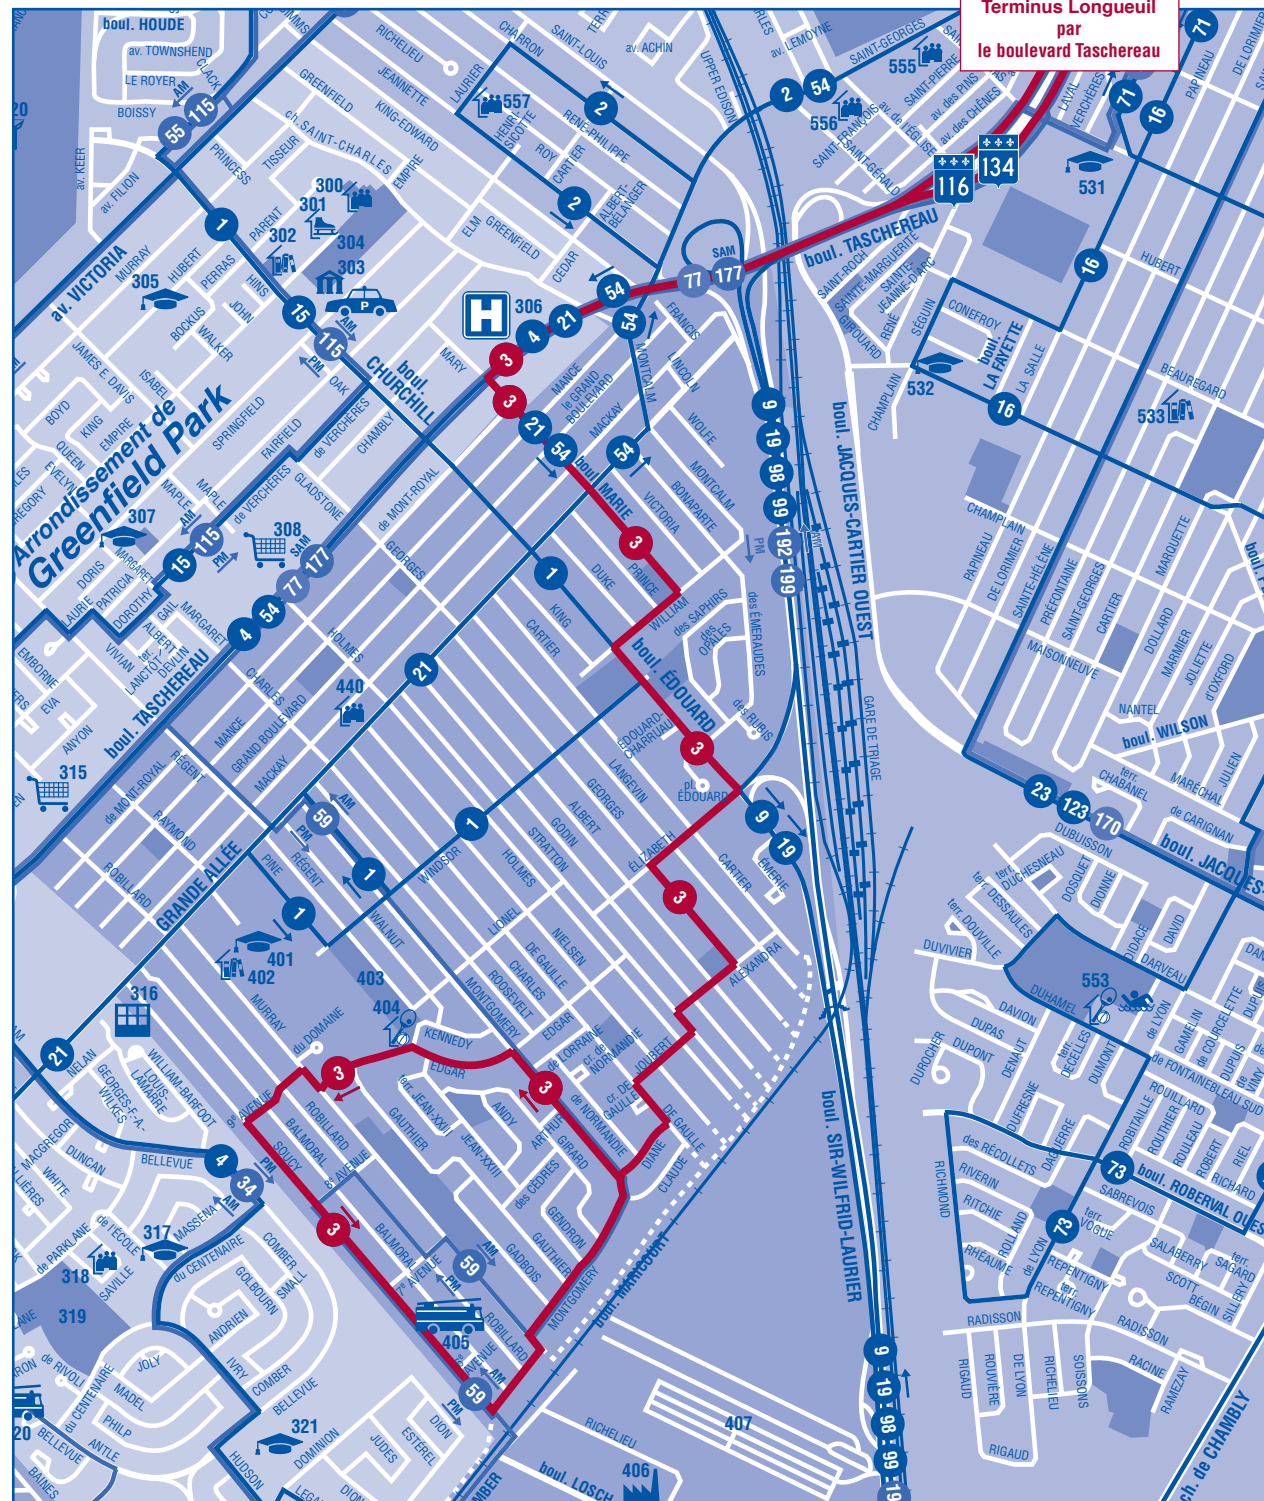

Trajet 7 jours par semaine

POINTS D'INTÉRÊT

- | | |
|---|--|
| <p>Ville de LONGUEUIL Arr. de GREENFIELD PARK 300 Centre communautaire R.-Doucet 301 Aréna Cynthia-Coull 302 Bibliothèque 303 Bureau de la présidence de l'arrondissement de Greenfield Park 304 Parc P.-Laporte 305 École internationale St-Edmond 306 Hôpital Charles-LeMoine 307 École secondaire Participative L'Agora 308 Place Greenfield Park 315 Les Galeries Taschereau 316 Travaux publics 317 École P.-Laporte 318 Centre René-Veillet 319 Parc René-Veillet 321 Centennial Regional High School</p> | <p>Ville de LONGUEUIL Arr. de SAINT-HUBERT 403 Parc Gérard-Philippe 404 Centre sportif Gaétan-Boucher 405 Caserne d'incendie 406 Parc industriel Pilon 407 Parc de maisons mobiles Le Marquis 440 Centre culturel Pierre-et-Bernard-Lucas</p> <p>Ville de LONGUEUIL Arr. du VIEUX-LONGUEUIL 531 École secondaire G.-Filion 532 Collège français 533 Bibliothèque H.-Perron 552 Centre Olympia, aréna et piscine intérieure 555 Centre Sénéchal 556 Centre d'action bénévole La Mosaïque 557 Centre Lajeunesse</p> |
|---|--|

HORAIRE

3

Terminus Longueuil
 boulevard Marie
 Montgomery
 Edgar
 Soucy

Desserte

Longueuil (arrondissements de Saint-Hubert et du Vieux-Longueuil), Saint-Lambert.

en vigueur le
 2 janvier 2012

rtl-longueuil.qc.ca