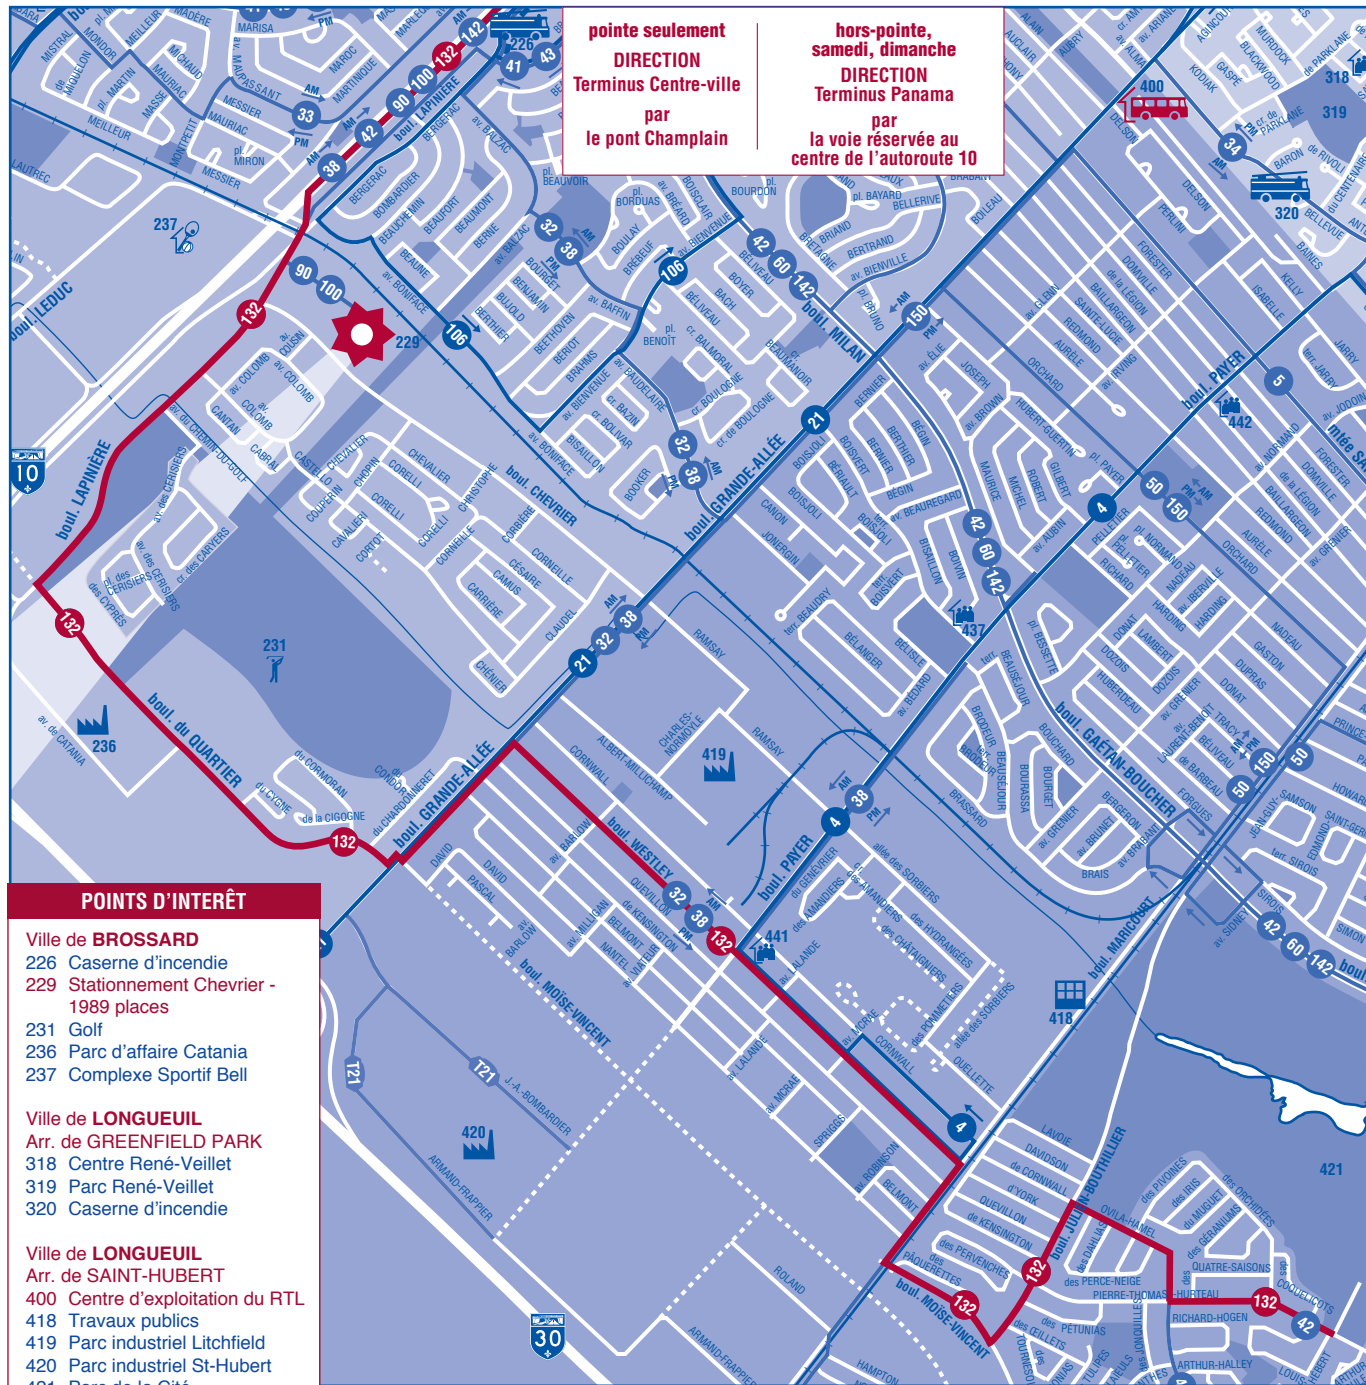

Trajet 7 jours par semaine

pointe seulement
DIRECTION
Terminus Centre-ville
 par
 le pont Champlain

hors-pointe,
samedi, dimanche
DIRECTION
Terminus Panama
 par
 la voie réservée au
 centre de l'autoroute 10

- POINTS D'INTERÊT**
- Ville de BROSSARD**
 226 Caserne d'incendie
 229 Stationnement Chevrier - 1989 places
 231 Golf
 236 Parc d'affaire Catania
 237 Complexe Sportif Bell
- Ville de LONGUEUIL**
 Arr. de GREENFIELD PARK
 318 Centre René-Veillet
 319 Parc René-Veillet
 320 Caserne d'incendie
- Ville de LONGUEUIL**
 Arr. de SAINT-HUBERT
 400 Centre d'exploitation du RTL
 418 Travaux publics
 419 Parc industriel Litchfield
 420 Parc industriel St-Hubert
 421 Parc de la Cité
 437 Centre culturel Boisvert
 441 Centre culturel Quévillon
 442 Centre culturel St-Thomas-de-Villeneuve

Points de vente

Les points de vente ROUGE vendent aussi des billets pour le transport adapté et sont accessibles aux fauteuils roulants.

- BROSSARD**
 Dép. 7 jours, 1410 Rome
 Dép. K, 1200A Rome
 Dép. Beau-Soir, 8245 Taschereau, local A20
 Dép. Boni-Soir Dix30, 8700 Leduc, local 20
 Dép. Général Rive-Sud, 5645 Grande Allée
 IGA EXTRA, 3260 Lapinière
 Marché Thai Foo, 1875 Place Panama
 Marché Yann, 6185 Taschereau
 Métro, 6425 Milan
 Métro Plus, 2121 Lapinière
 Pharmacie J. Coutu, 7400 Taschereau
 Pharmacie J. Coutu, 5635 Grande-Allée
 Pharmaprix, 8230 Taschereau
 Servi-Express, 6705 Chevrier suite 100
 Super C, 8330 Taschereau
 Tab. Champlain, 2151 Lapinière
- MONTRÉAL**
 Billetterie métropolitaine au Terminus Centre-ville, (1000 De La Gauchetière)
 du lundi au vendredi de 7h à 19h
 (non accessible aux fauteuils roulants)
 Le Depanneige, 1000 De La Gauchetière O.
 Tab. Gateway, 800 De La Gauchetière O.
 Tab. Le Passage, 900 De La Gauchetière O.
- LONGUEUIL**
 Arrondissement de SAINT-HUBERT
 Centre Multi-Services Payer, 5949 Payer
 Dép. Davis, 3495 Montée St-Hubert
 Dép. Laurette et Nicolas, 3474 Grande Allée
 Dép. Maricourt, 5595 Maricourt