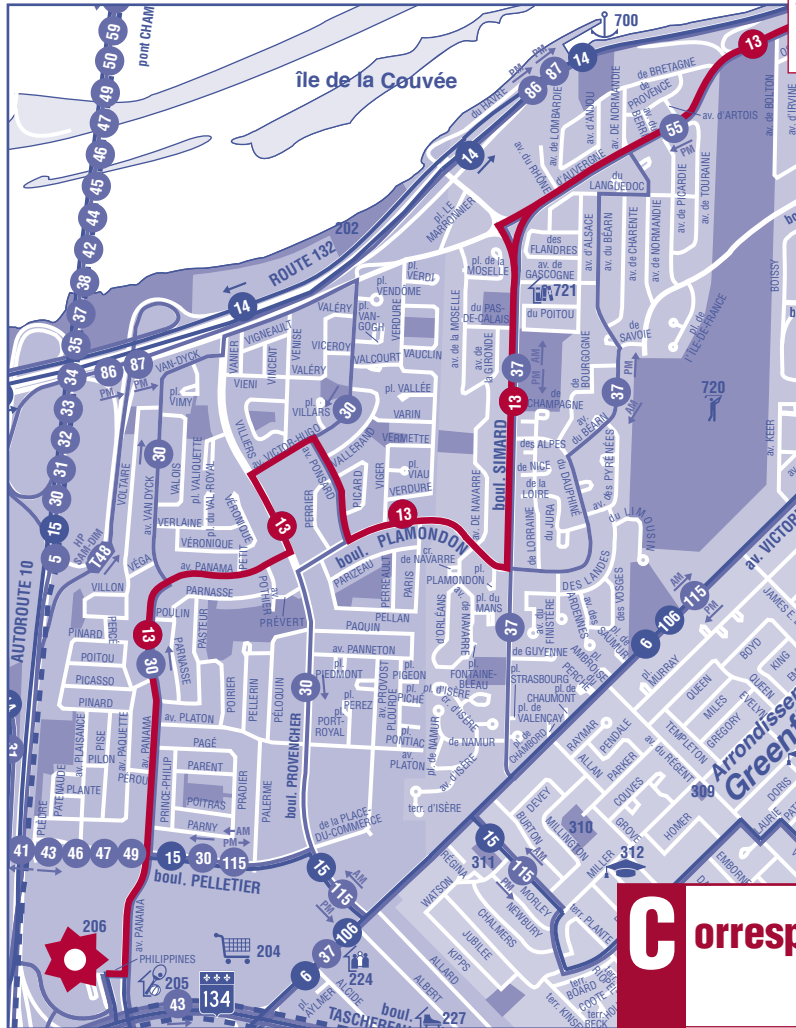

Terminus Panama
secteur "P"
boulevard Simard
Riverside
Terminus Longueuil

Trajet **7 jours par semaine**

DIRECTION
Terminus Longueuil
par Riverside
et Saint-Charles

POINTS D'INTÉRÊT

- | | |
|---|-----------------------------------|
| Ville de BROSSARD | Ville de LONGUEUIL |
| 202 Parc des Vélos | Arr. de GREENFIELD PARK |
| 204 Mail Champlain | 309 Parc Régent |
| 205 Complexe sportif Nautilus | 310 Parc St-Jude |
| 206 Terminus et stationnement Panama - 958 places | 311 Parc Watson |
| 224 Maison internationale de la Rive-Sud | 312 École St-Jude |
| 227 Complexe 4 Glaces | 313 École internationale primaire |
| | 314 Parc Jubilee |
| | 315 Les Galeries Taschereau |
| | Ville de SAINT-LAMBERT |
| | 700 Club de Yachting |
| | 720 Country Club de Montréal |
| | 721 Bibliothèque Prévile |

Desserte

Brossard, Saint-Lambert,
Longueuil (arrondissement du
Vieux-Longueuil).

C correspondance rapide

45 → **13**
DU TERMINUS CENTRE-VILLE AU TERMINUS PANAMA

Départs de la ligne 45 au terminus Centre-ville:

H **oraire**

LUNDI AU VENDREDI

Direction: Terminus Panama

Terminus Longueuil	6:00	6:30	7:00	7:20	7:35	7:50	8:05	8:20	8:35	8:50	9:20
Argyle et Riverside	6:07	6:37	7:07	7:27	7:42	7:57	8:12	8:27	8:42	8:57	9:27
Alexandra et Riverside	6:10	6:40	7:10	7:30	7:45	8:00	8:15	8:30	8:45	9:00	9:30
Riverside et Simard	6:13	6:43	7:13	7:33	7:48	8:03	8:18	8:33	8:48	9:03	9:34
Panama et Provencher	6:19	6:49	7:19	7:39	7:54	8:09	8:24	8:39	8:54	9:09	9:40
Terminus Panama	6:24	6:54	7:24	7:44	7:59	8:14	8:29	8:44	8:59	9:14	9:45

SAMEDI et DIMANCHE

Direction: Terminus Panama

Terminus Longueuil	6:43	7:47		:47	23:47	0:47	1:48
Argyle et Riverside	6:50	7:54		:54	23:54	0:54	1:55
Alexandra et Riverside	6:53	7:57		:57	23:57	0:57	1:58
Riverside et Simard	6:57	8:01		:01	0:01	1:01	2:02
Panama et Provencher	7:03	8:07		:07	0:07	1:07	2:08
Terminus Panama	7:08	8:12		:12	0:12	1:12	2:13