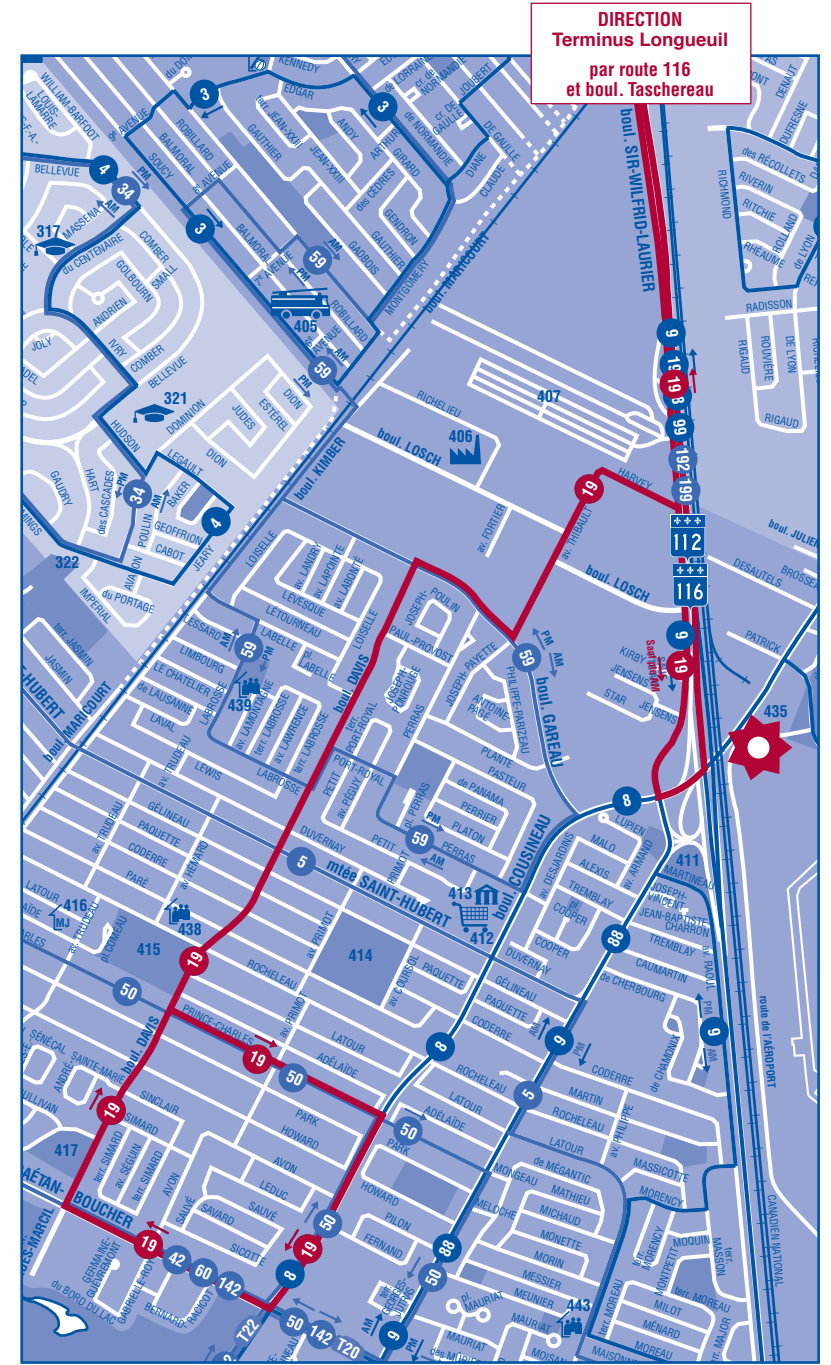

Trajet

7 jours par semaine

TAXI COLLECTIF

ATTENTION

La ligne de taxi collectif T20 effectue la portion de trajet comprise entre Gaétan-Boucher/Cousineau et Pacific dans l'arrondissement de Saint-Hubert.

Le RTL offre un service de taxi collectif aux résidents de certains secteurs qui se trouvent éloignés des lignes d'autobus régulières. On prend le taxi collectif comme on prend l'autobus, aux mêmes arrêts en utilisant les mêmes titres de transport, aux mêmes tarifs. Le taxi vous conduit alors au point de correspondance le plus proche. La correspondance des lignes 19 et T20 s'effectue facilement à Gaétan-Boucher/Cousineau.

POINTS D'INTERÊT

- Ville de LONGUEUIL**
 Arr. de GREENFIELD PARK
 317 École P.-Laporte
 321 Centennial Regional High School
 322 Parc Iellamo

- Ville de LONGUEUIL**
 Arr. de SAINT-HUBERT
 405 Caserne d'incendie
 406 Parc industriel Pilon
 407 Parc de maisons mobiles Le Marquis
 411 Parc St-Nazaire
 412 Complexe Cousineau
 413 Bureau d'arr. de Saint-Hubert
 414 Parc Pierre-Laporte
 415 Parc Immaculée-Conception
 416 Maison des Jeunes La porte ouverte
 417 Parc Sirois
 435 Gare Saint-Hubert et stationnement - 225 places
 438 Centre culturel Immaculée-Conception
 439 Centre culturel Labrosse
 443 Centre culturel Meunier

LUNDI AU VENDREDI

Direction: Davis et Prince-Charles

Terminus Longueuil		5:59	6:14		6:39	6:54	7:09	7:24	7:39	7:54	8:14	8:46	9:18	9:48	10:18	10:48	11:18	11:48	12:18	12:48	13:18	13:48
Curé-Poirier et Taschereau		6:07	6:22		6:47	7:02	7:17	7:32	7:47	8:02	8:22	8:54	9:25	9:55	10:25	10:55	11:25	11:55	12:25	12:55	13:25	13:55
Davis et Gareau		6:18	6:33		6:58	7:13	7:28	7:43	7:58	8:13	8:33	9:05	9:36	10:06	10:36	11:06	11:36	12:06	12:36	13:06	13:36	14:06
Davis et Prince-Charles		6:22	6:37		7:02	7:17	7:32	7:47	8:02	8:17	8:37	9:09	9:40	10:10	10:40	11:10	11:40	12:10	12:40	13:10	13:40	14:10