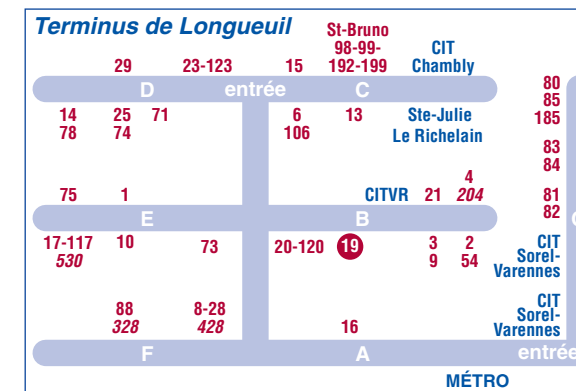

Davis et Prince-Charles	14:40	15:10	15:40	16:13	16:33	16:48	17:03	17:18	17:28	17:43	17:58	18:13	18:28	18:43	19:11	19:41	20:11	20:41	21:11	21:41	22:11	22:41	23:41	0:41	1:41
Cousineau et Gaétan-Boucher	14:44	15:14	15:44	16:17	16:37	16:52	17:07	17:22	17:32	17:47	18:02	18:17	18:32	18:47	19:15	19:45	20:15	20:45	21:14	21:44	22:14	22:44	23:44	0:44	1:44
Davis et Prince-Charles	14:47	15:17	15:47	16:20	16:40	16:55	17:10	17:25	17:35	17:50	18:05	18:20	18:35	18:50	19:18	19:48	20:18	20:48	21:17	21:47	22:17	22:47	23:47	0:47	1:47
Davis et Gareau	14:52	15:22	15:52	16:25	16:45	17:00	17:15	17:40	17:55	18:25	18:55	19:23	19:53	20:23	20:53	21:22	21:52	22:52	23:52	0:52					
Curé-Poirier et Taschereau	15:02	15:32	16:04	16:37	16:57	17:12	17:27	17:52	18:07	18:35	19:05	19:33	20:03	20:33	21:03	21:32	22:02	23:02	0:02	1:02					
Terminus Longueuil	15:09	15:39	16:11	16:44	17:04	17:19	17:34	17:59	18:14	18:42	19:12	19:40	20:10	20:40	21:10	21:39	22:09	23:09	0:09	1:09					

Le soir, par mesure de sécurité, les chauffeurs du RTL sont autorisés à permettre à une femme seule de descendre entre deux arrêts. L'aspect sécuritaire de cette mesure est laissé au jugement du chauffeur.

SAMEDI et DIMANCHE

Direction: Davis et Prince-Charles

Terminus Longueuil	6:16	6:46	7:16	7:46	8:16	8:46	9:18	9:48	10:18	10:48	11:18	11:48	12:18	12:48	13:18	13:48	14:18	14:48	15:18	15:48	16:18	16:48	17:18	17:48	18:18	19:18	20:18	21:18	22:18	23:18	0:18	1:18
Curé-Poirier et Taschereau	6:23	6:53	7:23	7:53	8:23	8:53	9:25	9:55	10:25	10:55	11:25	11:55	12:25	12:55	13:25	13:55	14:25	14:55	15:25	15:55	16:25	16:55	17:25	17:55	18:25	19:25	20:25	21:25	22:25	23:25	0:25	1:25
Davis et Gareau	6:33	7:03	7:33	8:03	8:33	9:03	9:35	10:05	10:35	11:05	11:35	12:05	12:35	13:05	13:35	14:05	14:35	15:05	15:35	16:05	16:35	17:05	17:35	18:05	18:35	19:35	20:35	21:35	22:35	23:35	0:35	1:35
Davis et Prince-Charles	6:38	7:08	7:38	8:08	8:38	9:08	9:40	10:10	10:40	11:10	11:40	12:10	12:40	13:10	13:40	14:10	14:40	15:10	15:40	16:10	16:40	17:10	17:40	18:10	18:40	19:40	20:40	21:40	22:40	23:40	0:40	1:40

Direction: Terminus de Longueuil

Davis et Prince-Charles	5:38	6:08	6:38	7:08	7:38	8:08	8:38	9:08	9:40	10:10	10:40	11:10	11:40	12:10	12:40	13:10	13:40	14:10	14:40	15:10	15:40	16:10	16:40	17:10	17:40	18:10	18:40	19:40	20:40	21:40	22:40	23:40	0:40	1:40
Cousineau et Gaétan-Boucher	5:42	6:12	6:42	7:12	7:42	8:12	8:42	9:12	9:44	10:14	10:44	11:14	11:44	12:14	12:44	13:14	13:44	14:14	14:44	15:14	15:44	16:14	16:44	17:14	17:44	18:14	18:44	19:44	20:44	21:44	22:44	23:44	0:44	1:44
Davis et Prince-Charles	5:45	6:15	6:45	7:15	7:45	8:15	8:45	9:15	9:47	10:17	10:47	11:17	11:47	12:17	12:47	13:17	13:47	14:17	14:47	15:17	15:47	16:17	16:47	17:17	17:47	18:17	18:47	19:47	20:47	21:47	22:47	23:47	0:47	1:47
Davis et Gareau	5:50	6:20	6:50	7:20	7:50	8:20	8:50	9:20	9:52	10:22	10:52	11:22	11:52	12:22	12:52	13:22	13:52	14:22	14:52	15:22	15:52	16:22	16:52	17:22	17:52	18:22	18:52	19:52	20:52	21:52	22:52	23:52	0:52	
Curé-Poirier et Taschereau	6:00	6:30	7:00	7:30	8:00	8:30	9:00	9:30	10:02	10:32	11:02	11:32	12:02	12:32	13:02	13:32	14:02	14:32	15:02	15:32	16:02	16:32	17:02	17:32	18:02	18:32	19:02	20:02	21:02	22:02	23:02	0:02	1:02	
Terminus Longueuil	6:07	6:37	7:07	7:37	8:07	8:37	9:07	9:37	10:09	10:39	11:09	11:39	12:09	12:39	13:09	13:39	14:09	14:39	15:09	15:39	16:09	16:39	17:09	17:39	18:09	18:39	19:09	20:09	21:09	22:09	23:09	0:09	1:09	

Samedi seulement

Recommandations

- Présentez-vous à l'arrêt, cinq minutes à l'avance.
- Assurez-vous d'avoir la monnaie exacte, si vous acquittez votre passage en espèces.