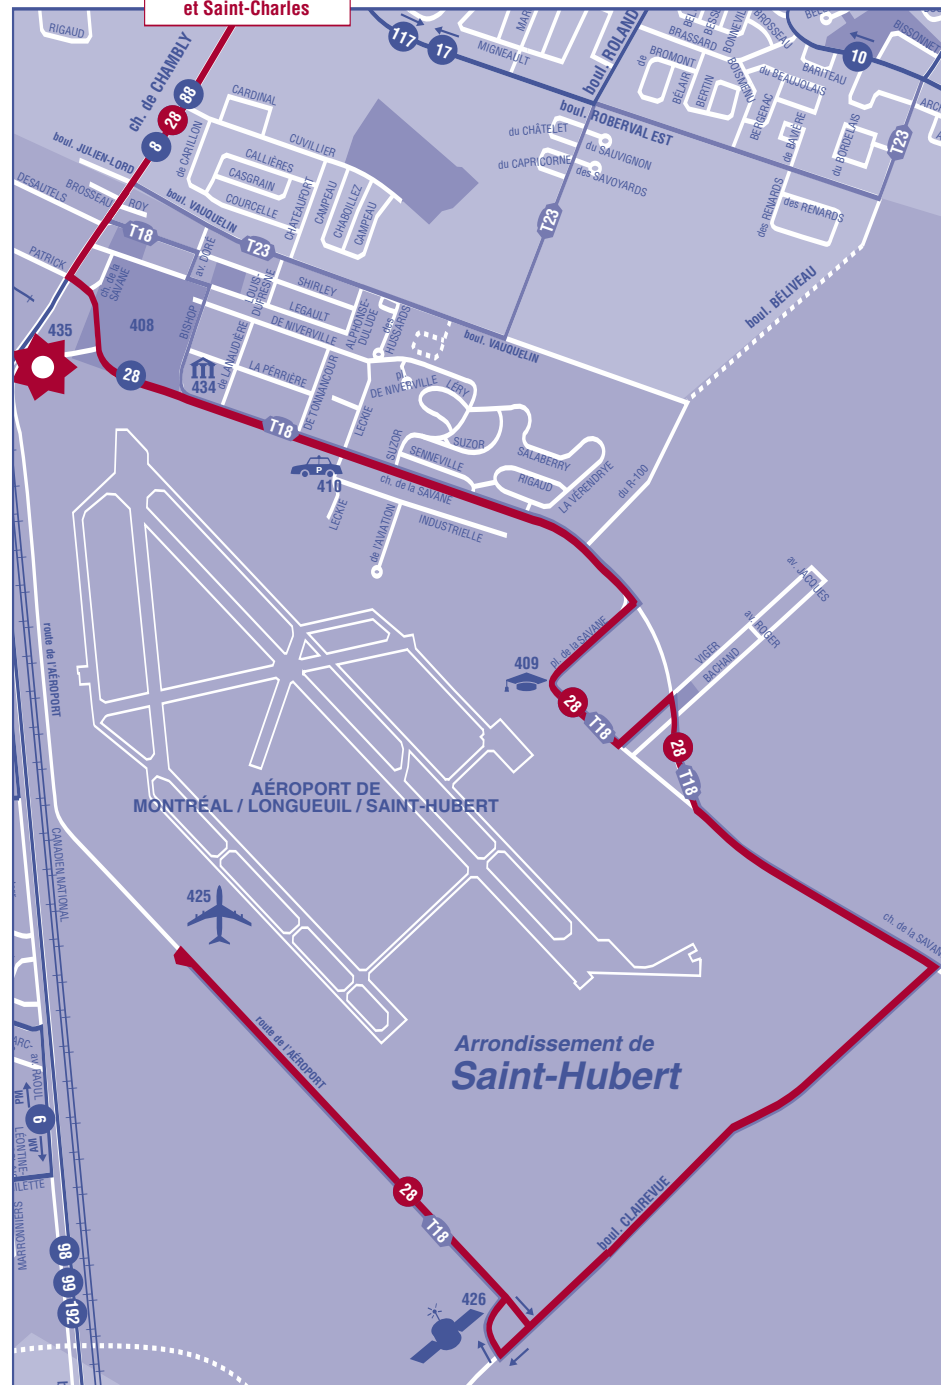

28 TRAJET

du lundi au vendredi

TAXI COLLECTIF

La ligne de taxi collectif T23 dessert le boulevard Vauquelin, en pointe.

Du lundi au vendredi en soirée, le samedi et le dimanche, la ligne de taxi collectif T18 dessert la portion de trajet comprise entre ch. Chambly / Shirley et l'Aéroport de l'arrondissement de Saint-Hubert.

Le RTL offre un service de taxi collectif aux résidents de certains secteurs qui se trouvent éloignés des lignes d'autobus régulières. On prend le taxi collectif comme on prend l'autobus, aux mêmes arrêts en utilisant les mêmes titres de transport, aux mêmes tarifs. Le taxi vous conduit alors au point de correspondance le plus proche.

DIRECTION
Terminus Longueuil
par le chemin Chambly
et Saint-Charles

POINTS D'INTÉRÊT

- Ville de **LONGUEUIL**
- Arr. de **SAINT-HUBERT**
- 408 Technobase
- 409 École nationale d'aérotechnique du Collège É.-Montpetit (ÉNA)
- 410 Poste de police - Division Sud
- 425 Aéroport
- 426 Agence spatiale canadienne
- 434 Hôtel de ville de Longueuil et bureau de la présidence de l'arr. de St-Hubert
- 435 Gare Saint-Hubert et stationnement - 225 places