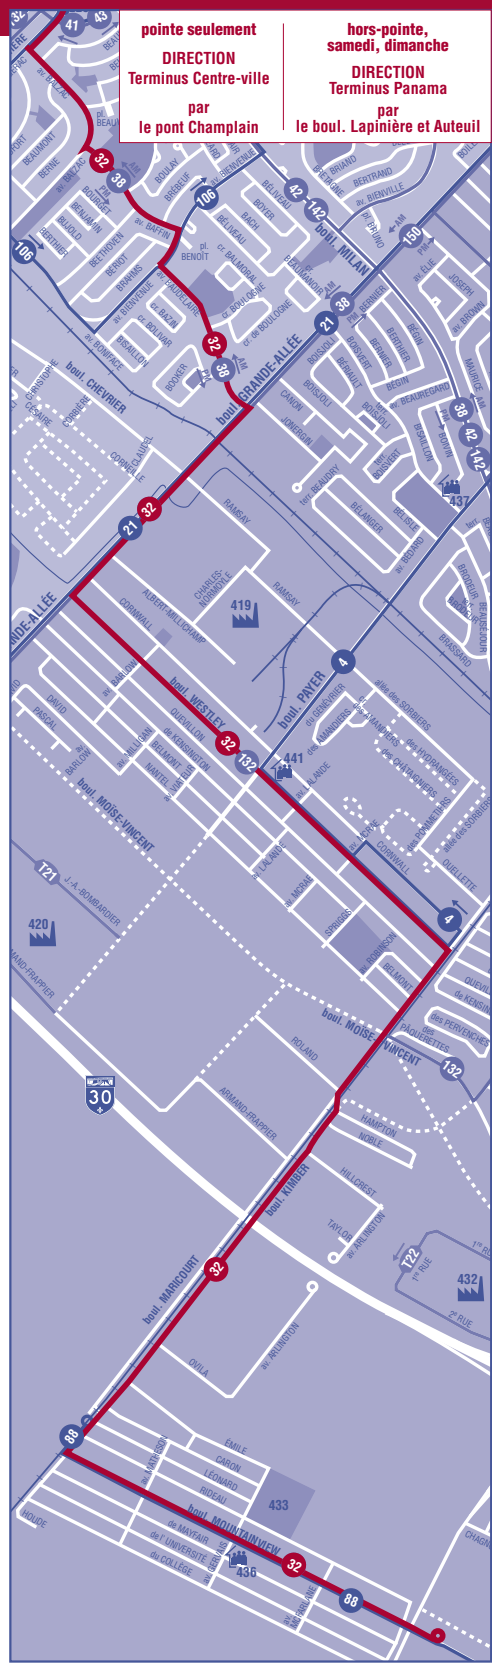

Trajet

pointe seulement
DIRECTION
 Terminus Centre-ville
 par
 le pont Champlain

hors-pointe, samedi, dimanche
DIRECTION
 Terminus Panama
 par
 le boul. Lapinière et Auteuil

POINTS D'INTÉRÊT

- Ville de **LONGUEUIL**
- Arr. de **SAINT-HUBERT**
- 419 Parc industriel Litchfield
- 420 Parc industriel St-Hubert
- 432 Parc industriel G.-Leclerc
- 433 Parc Des Vétérans
- 436 Centre culturel Bienville
- 437 Centre culturel Boisvert
- 441 Centre culturel Quévillon

BROSSARD

- Dép. 7 jours, 1410 Rome
- Dép. K, 1200A Rome
- Dép. Boni-Soir, 8245 Taschereau, local B17
- Dép. Boni-Soir Dix30, 8700 Leduc, local 20
- Dép. Général Rive-Sud, 5645 Grande Allée
- IGA EXTRA, 3260 Lapinière
- Marché Thai Foo, 1875 Place Panama
- Marché Yann, 6185 Taschereau
- Méto, 6425 Milan
- Méto Plus, 2121 Lapinière
- Pharmacie J. Coutu, 7400 Taschereau
- Pharmacie J. Coutu, 5635 Grande-Allée
- Pharmaprix, 8230 Taschereau
- Servi-Express, 6705 Chevrier suite 100
- Super C, 8330 Taschereau
- Tab. Champlain, 2151 Lapinière

- Dép. Martin, 3848 Grande-Allée
- Dép. Mu-Mu, 3515 Mountainview
- École Nation. Aérotech., 5555 de la Savane
- Épicerie Cayer, 3009 Grande Allée
- IGA Gilles Bariteau, 6250 Cousineau
- Marché Huberville, 3495 Mountainview
- Marché St-Hubert, 5585 ch. de Chambly
- Méto, 5350 Grande Allée
- Méto Plus, 5245 Cousineau
- Pharmacie J. Coutu, 5950, Cousineau
- Pharmacie J. Coutu, 5245 Cousineau
- Pharmaprix, 6250 Cousineau
- Resto-Dépan Lévesque, 5480 Westley
- Super C, 5910, Cousineau

MONTRÉAL

- Billetterie métropolitaine au Terminus Centre-ville, (1000 De La Gauchetière) du lundi au vendredi de 7h à 19h (non accessible aux fauteuils roulants)
- Le Dépannage, 1000 De La Gauchetière O.
- Tab. Gateway, 800 De La Gauchetière O.
- Tab. Le Passage, 900 De La Gauchetière O.