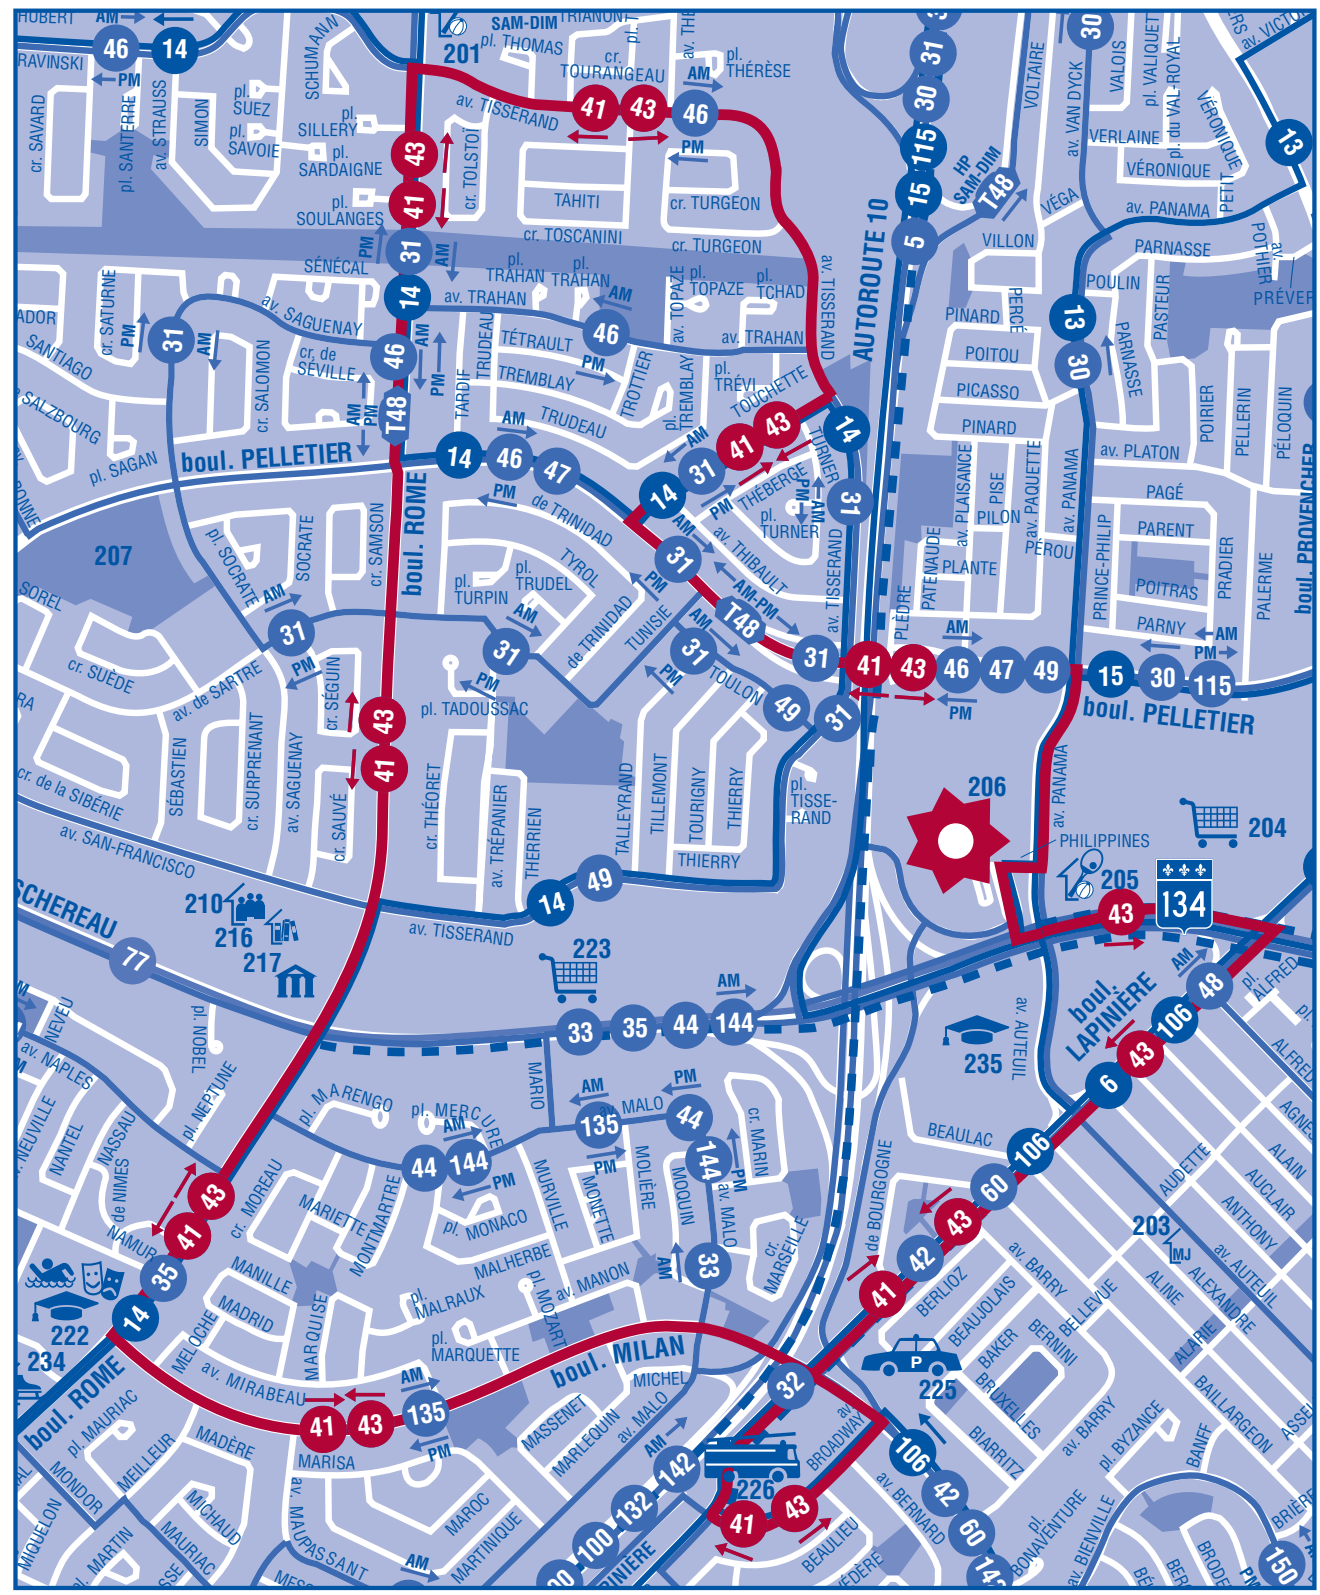

Trajets

41
pointe du matin,
hors-pointe,
samedi, dimanche

43
hors-pointe,
pointe d'après-midi,
samedi, dimanche

POINTS D'INTERÊT	
Ville de BROSSARD	
201	Complexe sportif Sani Sport
205	Complexe sportif Nautilus
206	Terminus et stationnement Panama - 958 places
207	Parc des Sansonnets
210	Centre socioculturel
216	Bibliothèque municipale
217	Hôtel de ville
222	École secondaire A.-Brossard et piscine intérieure
223	Place Portobello
225	Poste de police
226	Caserne d'incendie
234	Terrain de soccer A.-Brossard
235	Collège St-Jean-sur-Richelieu

produit par le Service des publications

Points de vente

Les points de vente ROUGE vendent aussi des billets pour le transport adapté et sont accessibles aux fauteuils roulants.

1. **BROSSARD**
   Dép. 7 jours, 1410 Rome
   Dép. K, 1200A Rome
   Dép. Beau-Soir, 8245 Taschereau, local A20
   Dép. Boni-Soir Dix30, 8700 Leduc, local 20
   Dép. Général Rive-Sud, 5645 Grande Allée
   IGA EXTRA, 3260 Lapinière
   Marché Thai Foo, 1875 Place Panama
   Marché Yann, 6185 Taschereau
   Métro, 6425 Milan
   Métro Plus, 2121 Lapinière
   Pharmacie J. Coutu, 7400 Taschereau
   Pharmacie J. Coutu, 5635 Grande-Allée
   Pharmaprix, 8230 Taschereau
   Servi-Express, 6705 Chevrier suite 100
   Super C, 8330 Taschereau
   Tab. Champlain, 2151 Lapinière

Service à la clientèle

Renseignements téléphoniques et objets trouvés: 450-463-0131

du lundi au vendredi de 7h à 20h
les samedis et dimanches et jours fériés de 8h30 à 16h30

Pour bénéficier d'une réduction tarifaire

Une carte OPUS avec photo est requise pour bénéficier des réductions tarifaires en vigueur: au Réseau de transport de Longueuil (RTL), à la Société de transport de Montréal (STM), à la Société de transport de Laval (STL) et dans les services offerts par l'Agence métropolitaine de transport (AMT). Tous les détails au rtl-longueuil.qc.ca.

La prise de photo se fait aux billetteries des terminus Longueuil et Centre-ville.

HORAIRE

41

Terminus Panama
Tisserand
boulevard Rome
boulevard Milan

43

Terminus Panama
boulevard Milan
boulevard Rome
Tisserand

Desserte Brossard.