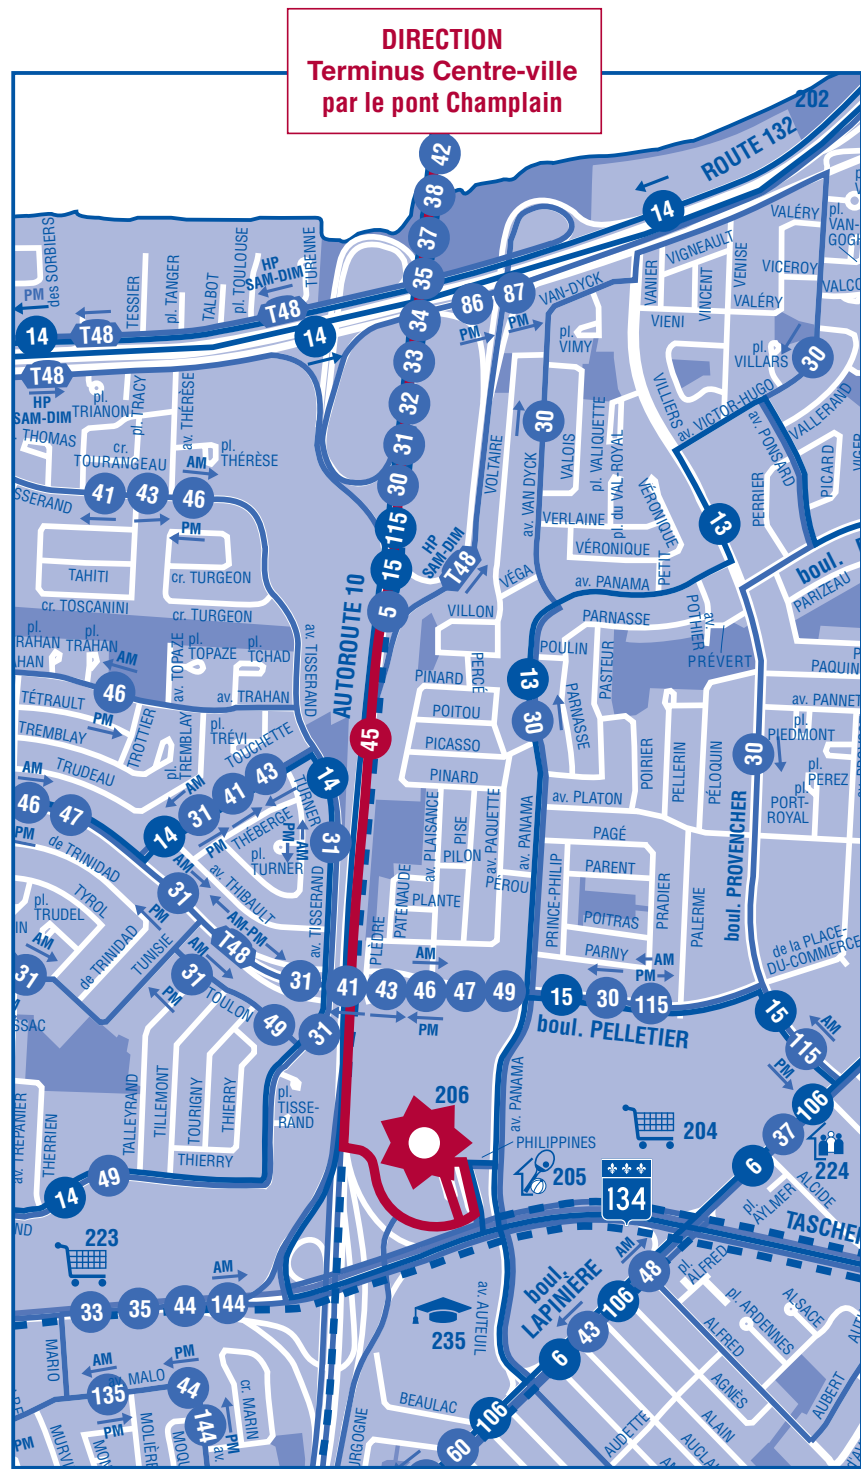

Trajet 7 jours par semaine

DIRECTION
Terminus Centre-ville
par le pont Champlain

- POINTS D'INTÉRÊT**
- Ville de **BROSSARD**
 - 202 Parc des Vélos
 - 204 Mail Champlain
 - 205 Complexe sportif Nautilus
 - 206 Terminus et stationnement Panama - 958 places
 - 223 Place Portobello
 - 224 Maison internationale de la Rive-Sud
 - 235 Collège St-Jean-sur-Richelieu

Points de vente

Les points de vente ROUGE vendent aussi des billets pour le transport adapté et sont accessibles aux fauteuils roulants.

BROSSARD

- Dép. 7 jours, 1410 Rome
- Dép. K, 1200A Rome
- Dép. Beau-Soir, 8245 Taschereau, local A20
- Dép. Boni-Soir Dix30, 8700 Leduc, local 20
- Dép. Général Rive-Sud, 5645 Grande Allée
- IGA EXTRA, 3260 Lapinière
- Marché Thai Foo, 1875 Place Panama
- Marché Yann, 6185 Taschereau
- Métro, 6425 Milan
- Métro Plus, 2121 Lapinière
- Pharmacie J. Coutu, 7400 Taschereau
- Pharmacie J. Coutu, 5635 Grande-Allée
- Pharmaprix, 8230 Taschereau
- Servi-Express, 6705 Chevrier suite 100
- Super C, 8330 Taschereau
- Tab. Champlain, 2151 Lapinière

MONTRÉAL

- Billetterie métropolitaine au Terminus Centre-ville, (1000 De La Gauchetière) du lundi au vendredi de 7h à 19h (non accessible aux fauteuils roulants)
- Le Dépannage, 1000 De La Gauchetière O.
- Tab. Gateway, 800 De La Gauchetière O.
- Tab. Le Passage, 900 De La Gauchetière O.

La prise de photo se fait aux billetteries des terminus Longueuil et Centre-ville.

HORAIRE

45

Terminus Centre-ville
EXPRESS
Terminus Panama

Desserte Brossard.

en vigueur le
2 janvier 2012

rtl-longueuil.qc.ca