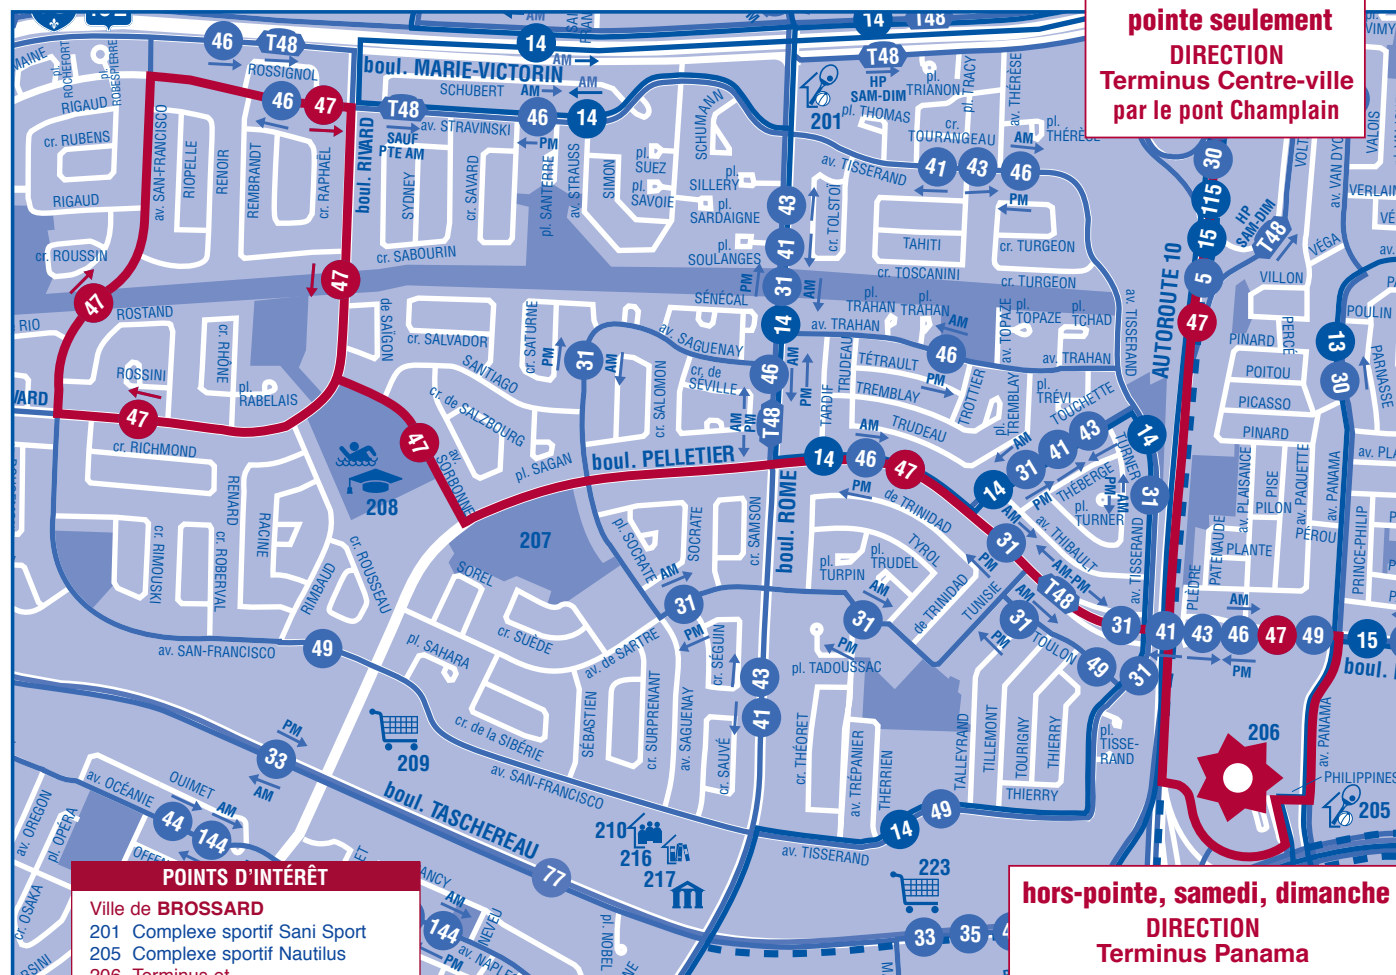

# Trajet

7 jours par semaine

**pointe seulement**  
**DIRECTION**  
**Terminus Centre-ville**  
**par le pont Champlain**

**hors-pointe, samedi, dimanche**  
**DIRECTION**  
**Terminus Panama**

- POINTS D'INTÉRÊT**
- Ville de **BROSSARD**
  - 201 Complexe sportif Sani Sport
  - 205 Complexe sportif Nautilus
  - 206 Terminus et stationnement Panama - 958 places
  - 207 Parc des Sansonnets
  - 208 École Pierre-Brosseau et piscine intérieure
  - 209 Carrefour Pelletier
  - 210 Centre socioculturel
  - 216 Bibliothèque municipale
  - 217 Hôtel de ville
  - 223 Place Portobello
  - 235 Collège St-Jean-sur-Richelieu

# 47

Terminus Centre-ville  
Terminus Panama  
boulevard Pelletier  
secteurs "R", "S" et "T"

# Points de vente

Les points de vente ROUGE vendent aussi des billets pour le transport adapté et sont accessibles aux fauteuils roulants.

**BROSSARD**  
Dép. 7 jours, 1410 Rome  
Dép. K, 1200A Rome  
Dép. Beau-Soir, 8245 Taschereau, local A20  
Dép. Boni-Soir Dix30, 8700 Leduc, local 20  
Dép. Général Rive-Sud, 5645 Grande Allée  
IGA EXTRA, 3260 Lapinière  
Marché Thai Foo, 1875 Place Panama  
Marché Yann, 6185 Taschereau  
Métro, 6425 Milan  
Métro Plus, 2121 Lapinière  
Pharmacie J. Coutu, 7400 Taschereau  
Pharmacie J. Coutu, 5635 Grande-Allée  
Pharmaprix, 8230 Taschereau  
Servi-Express, 6705 Chevrier suite 100  
Super C, 8330 Taschereau  
Tab. Champlain, 2151 Lapinière

**MONTRÉAL**  
Billetterie métropolitaine  
au Terminus Centre-ville,  
**(1000 De La Gauchetière)**  
**du lundi au vendredi de 7h à 19h**  
*(non accessible aux fauteuils roulants)*  
Le Dépannage, 1000 De La Gauchetière O.  
Tab. Gateway, 800 De La Gauchetière O.  
Tab. Le Passage, 900 De La Gauchetière O.