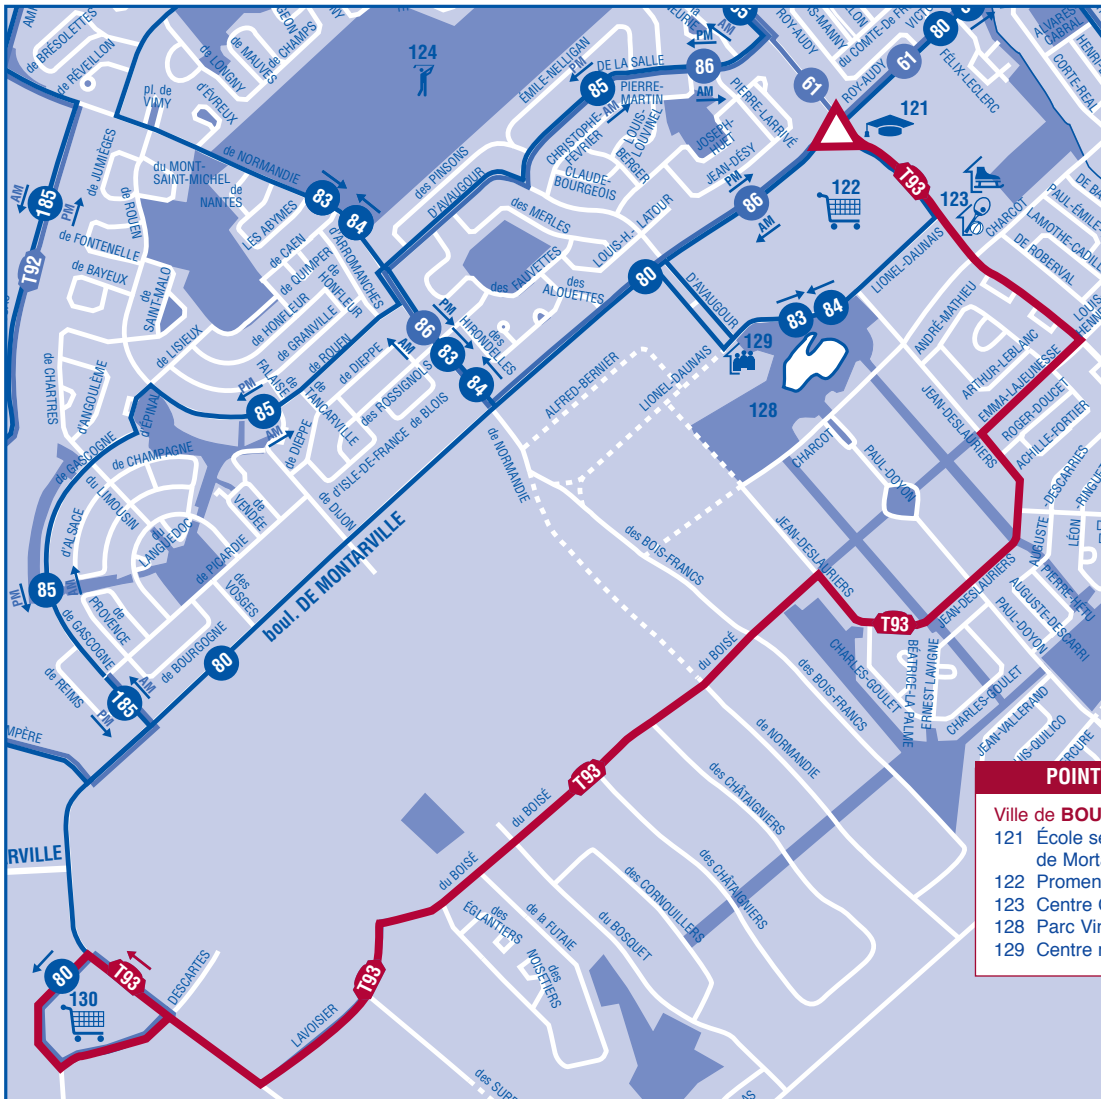

# Trajet en pointe seulement

- POINTS D'INTÉRÊT**
- Ville de **BOUCHERVILLE**
  - 121 École secondaire de Mortagne
  - 122 Promenades Montarville
  - 123 Centre G.-Chabot
  - 128 Parc Vincent-D'Indy
  - 129 Centre multifonctionnel

△ Ici, la correspondance s'effectue à de Mortagne et De Montarville avec la **ligne d'autobus 80** en direction ou en provenance du terminus de Longueuil.

HORAIRE

**TAXI COLLECTIF**

secteur Harmonie du Boisé