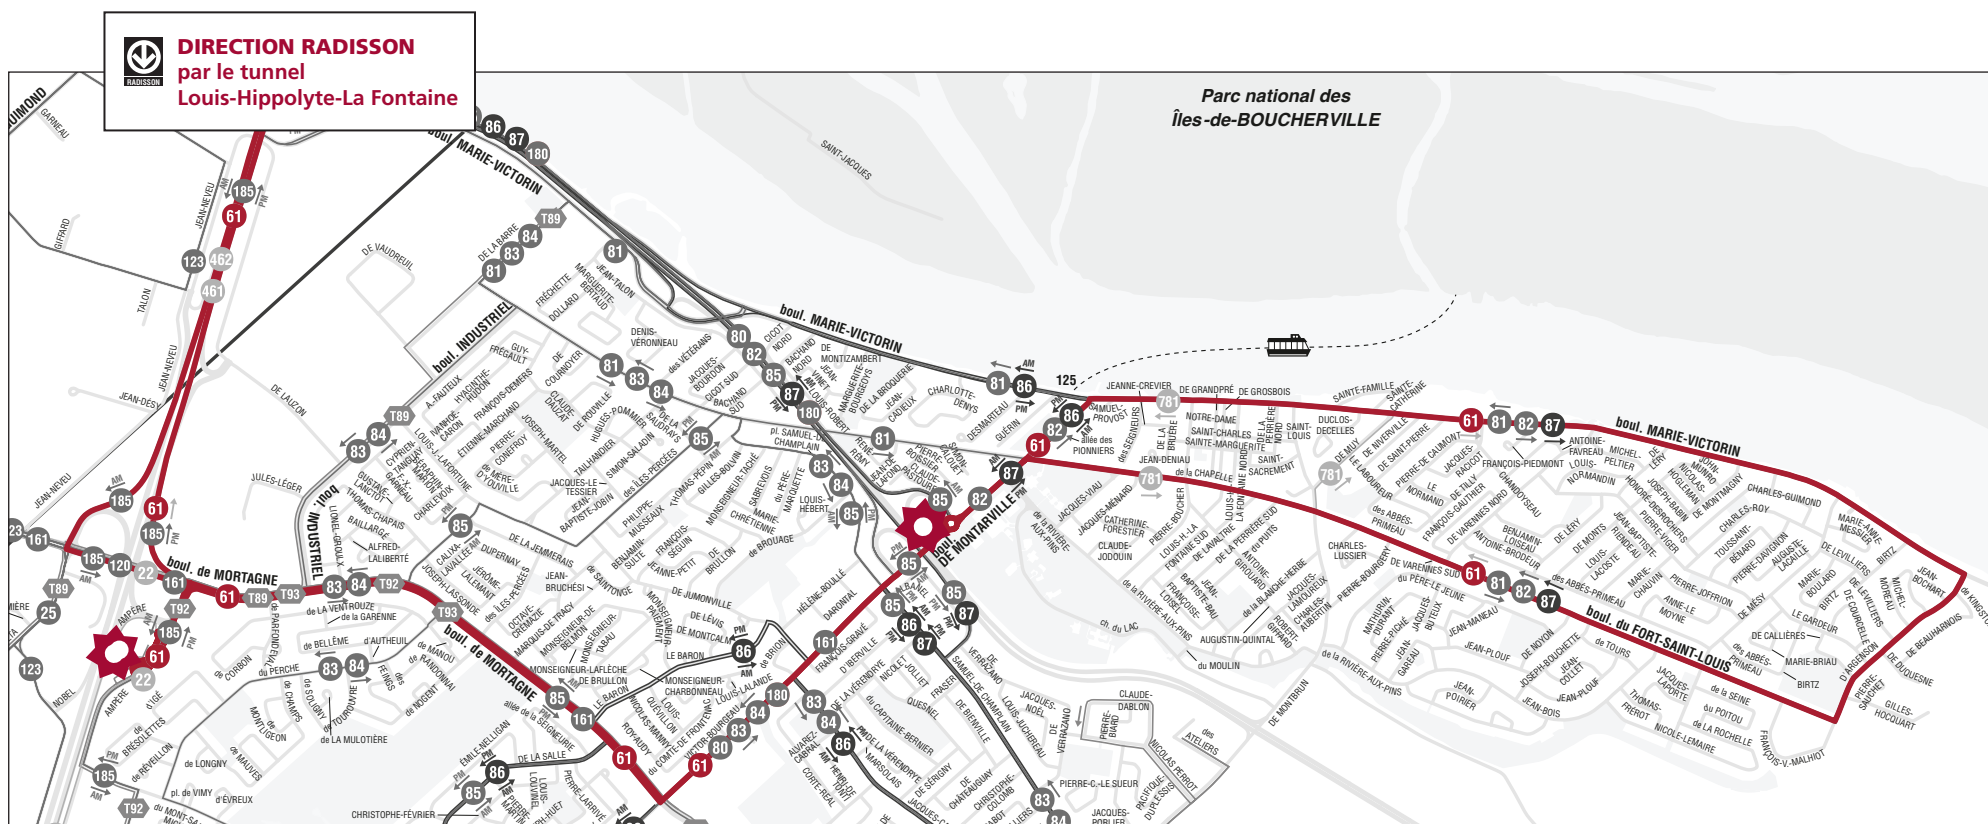

61

- Terminus Radisson
- Boulevard de Mortagne
- Boulevard De Montarville
- Terminus De Montarville
- Boulevard Marie-Victorin
- Boulevard du Fort-St-Louis

Desserte : Boucherville.

En vigueur le 24 juin 2024

Produit par la Direction communications et expérience client.

Trajet 7 jours par semaine

LUNDI AU VENDREDI

Direction TERMINUS RADISSON

Du Fort-Saint-Louis et De Montarville	5:38	6:08	6:18	6:34	6:45	6:57	7:09	7:21	7:36	7:46	8:07	8:27	8:37	9:00	9:34	10:04	10:34	11:04	11:34	12:04	12:34	13:04	13:34	14:04	14:28	14:53
De Varennes et Marie-Victorin	5:43	6:13	6:23	6:39	6:50	7:02	7:14	7:25	7:40	7:50	8:11	8:31	8:41	9:04	9:38	10:08	10:38	11:08	11:38	12:08	12:38	13:08	13:38	14:08	14:32	14:57
D'Argenson et du Fort-Saint-Louis	5:48	6:18	6:28	6:44	6:55	7:07	7:19	7:29	7:44	7:54	8:15	8:35	8:45	9:08	9:42	10:12	10:42	11:12	11:42	12:12	12:42	13:12	13:42	14:12	14:36	15:01
Du Fort-Saint-Louis et De Montarville	5:55	6:25	6:35	6:52	7:03	7:15	7:27	7:35	7:50	8:00	8:21	8:41	8:51	9:14	9:48	10:18	10:48	11:18	11:48	12:18	12:48	13:18	13:48	14:18	14:42	15:07
Terminus De Montarville	5:57	6:27	6:37	6:54	7:05	7:17	7:29	7:37	7:52	8:02	8:23	8:43	8:53	9:16	9:50	10:20	10:50	11:20	11:50	12:20	12:50	13:20	13:50	14:20	14:44	15:09
De Mortagne et De Montarville	6:01	6:31	6:41	6:59	7:10	7:22	7:34	7:41	7:56	8:06	8:27	8:47	8:57	9:20	9:54	10:24	10:54	11:24	11:54	12:24	12:54	13:24	13:54	14:24	14:48	15:13
Stationnement de Mortagne	6:09	6:39	6:49	7:07	7:18	7:30	7:42	7:48	8:03	8:13	8:34	8:54	9:04	9:27	10:01	10:31	11:01	11:31	12:01	12:31	13:01	13:31	14:01	14:31	14:55	15:20
Terminus Radisson	6:20	6:50	7:00	7:23	7:34	7:46	7:58	8:00	8:15	8:25	8:46	9:06	9:16	9:39	10:13	10:43	11:13	11:43	12:13	12:43	13:13	13:43	14:13	14:43	15:07	15:32