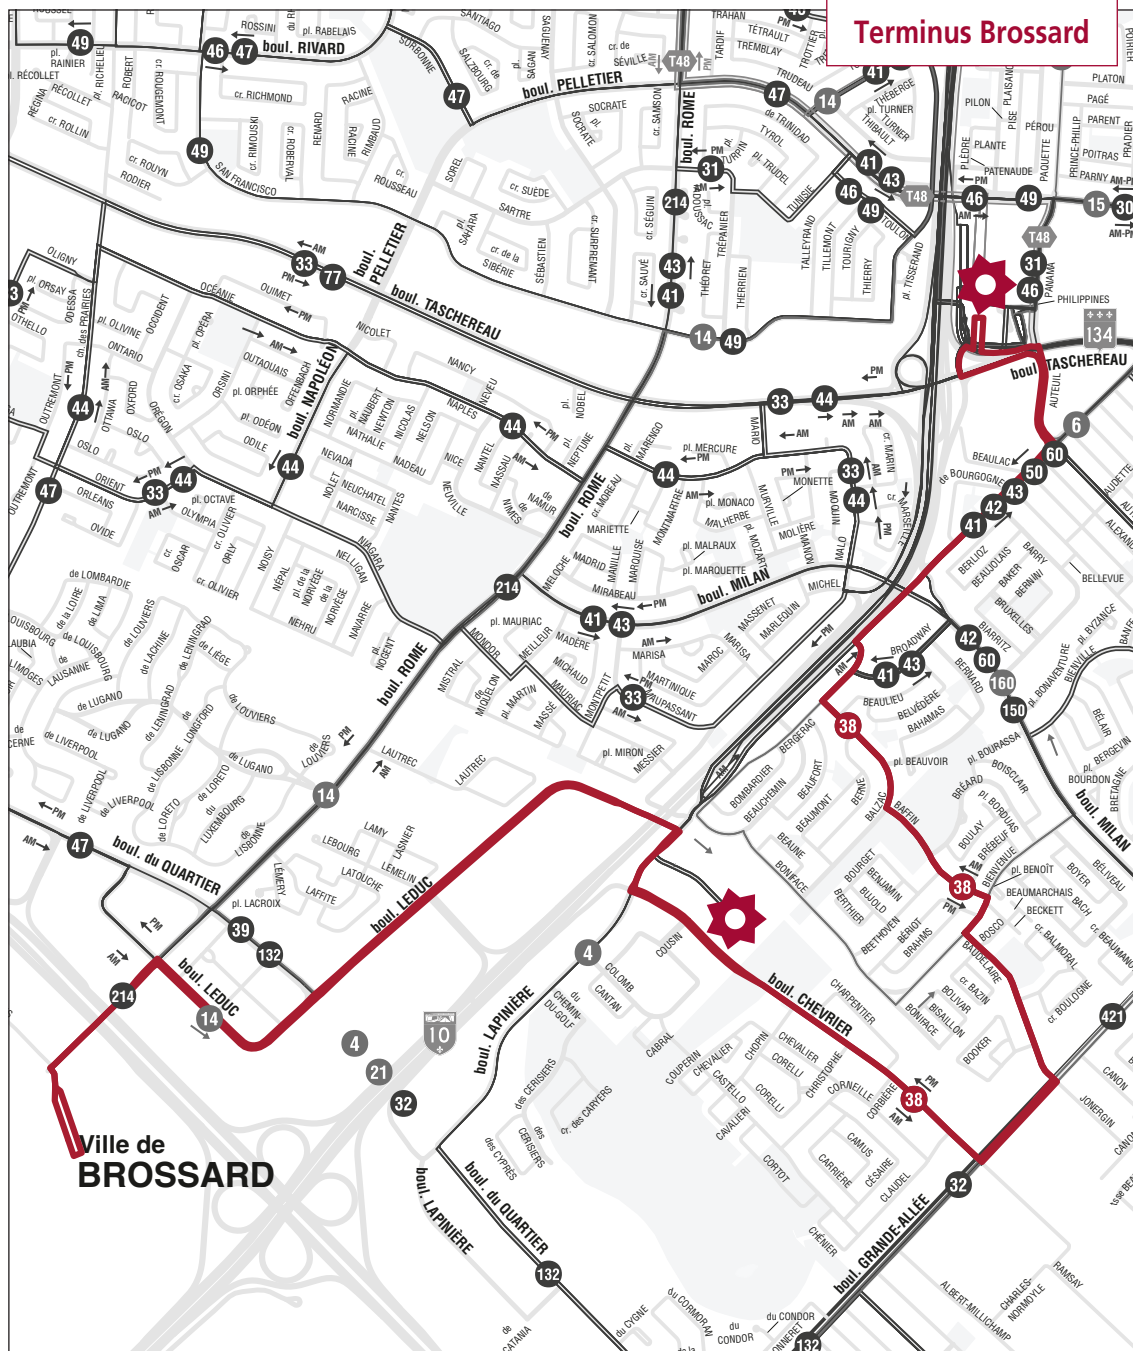

7 jours par semaine

DIRECTION
Terminus Brossard

INFO-TRAJET

38

- Terminus Brossard
- Secteur B
- Boulevard Chevrier
- Terminus Panama

Ligne accessible à tous

**Desserte : Brossard, Longueuil
(arrondissement de Saint-Hubert).**

Direction TERMINUS PANAMA

Terminus Brossard	6:43	7:43	8:43	9:44	10:40	11:40	12:40	13:40	14:40	15:39	16:43	17:44	18:44	19:44	20:43	21:44	22:44	23:44	
Leduc et du Quartier	6:47	7:47	8:47	9:48	10:44	11:44	12:45	13:45	14:45	15:45	16:49	17:50	18:49	19:49	20:48	21:49	22:49	23:49	
Lapinière et Chevrier	6:51	7:51	8:51	9:52	10:48	11:48	12:51	13:51	14:51	15:52	16:56	17:57	18:54	19:54	20:53	21:54	22:54	23:54	
Grande Allée et Chevrier	6:55	7:55	8:55	9:56	10:52	11:52	12:55	13:55	14:55	15:56	17:00	18:01	18:58	19:58	20:57	21:58	22:58	23:58	
Bienvenue et Baffin	6:59	7:59	8:59	10:00	10:56	11:56	12:59	13:59	14:59	16:00	17:04	18:05	19:02	20:02	21:01	22:02	23:02	0:02	
Bergerac et Broadway	7:02	8:02	9:02	10:03	10:59	11:59	13:02	14:02	15:02	16:03	17:07	18:08	19:05	20:05	21:04	22:05	23:05	0:05	
Terminus Panama	7:09	8:09	9:09	10:10	11:06	12:06	13:09	14:09	15:09	16:10	17:14	18:15	19:11	20:11	21:10	22:11	23:11	0:11	