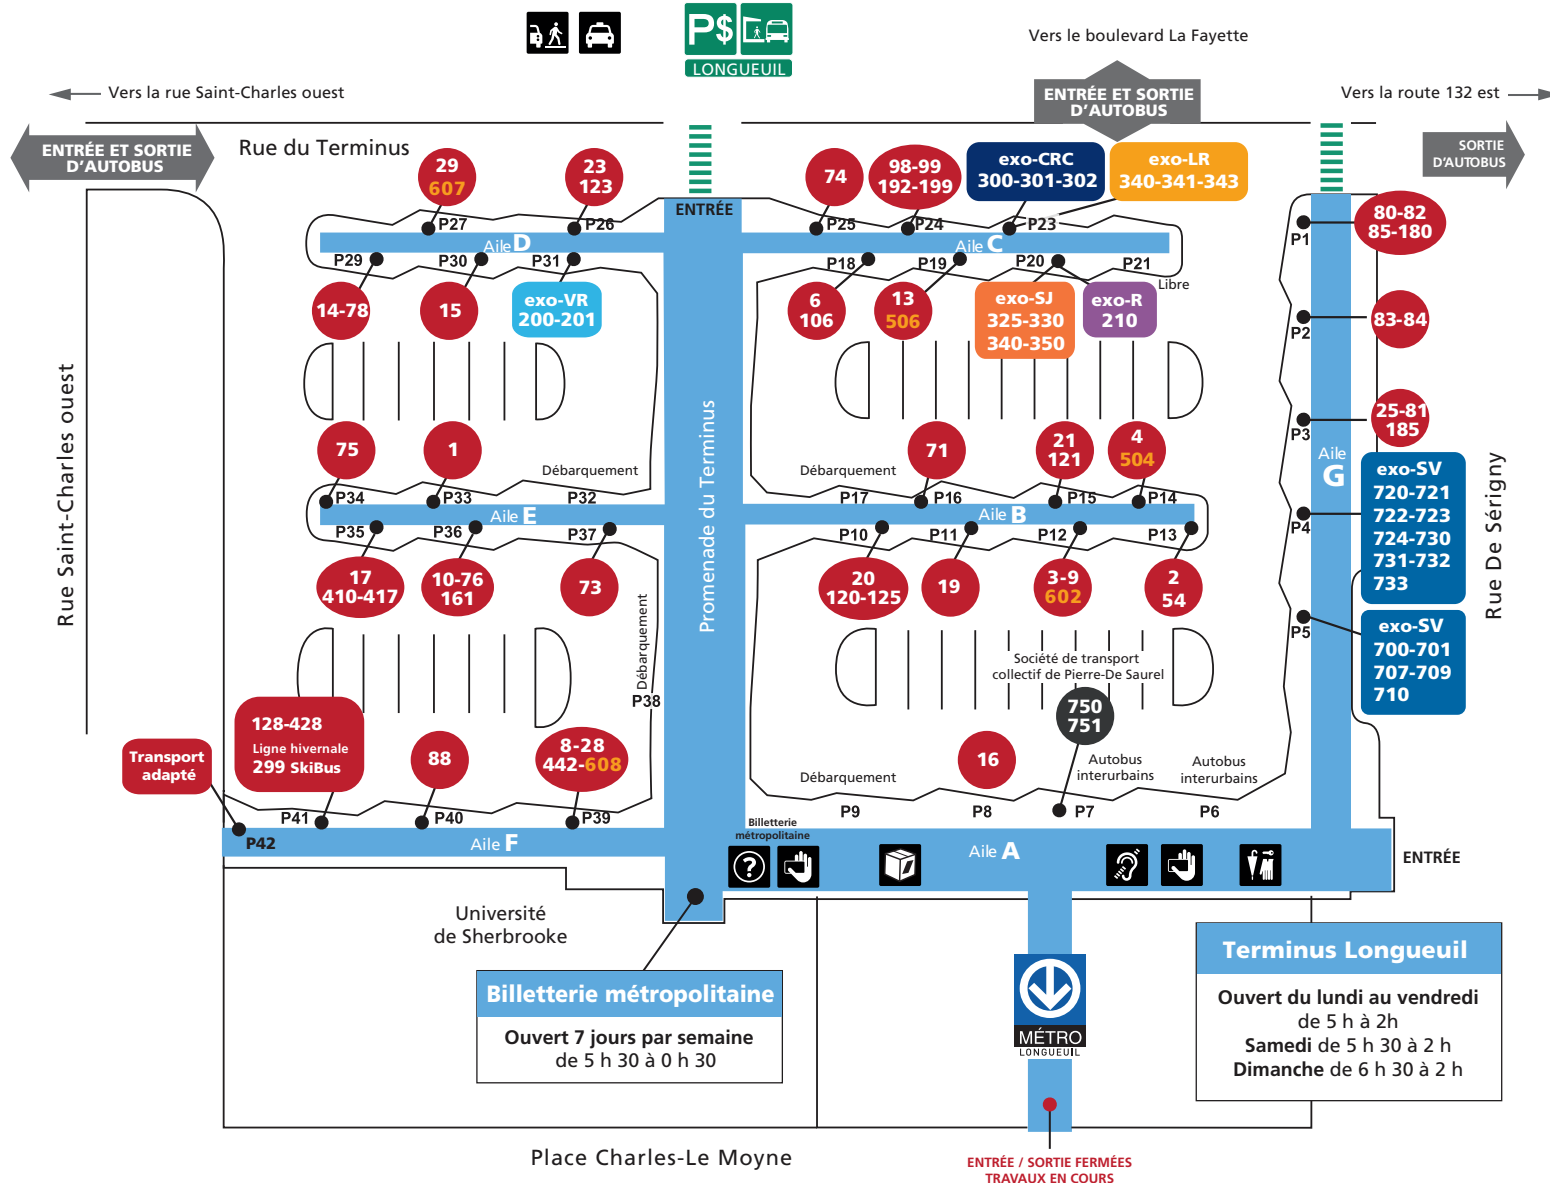

120, Place Charles-Le Moyne, Longueuil

LÉGENDE

- Réseau de transport de Longueuil
- 000 Service scolaire
- exo - Chambly-Richelieu-Carignan
- exo - Sorel-Varennes
- exo - Le Richelain
- exo - Vallée du Richelieu
- exo - Roussillon
- exo - Sainte-Julie
- Société de transport collectif de Pierre-De Saurel
- ? Renseignements
- 👤 Achat de titre
- 👤 Objets trouvés
- 📦 Expédibus
- 📞 Assistance téléphonique (Centre de relation et d'information clientèle)
- P Stationnement
- 🚗 Taxi
- 🚗 Débarcadère voiture