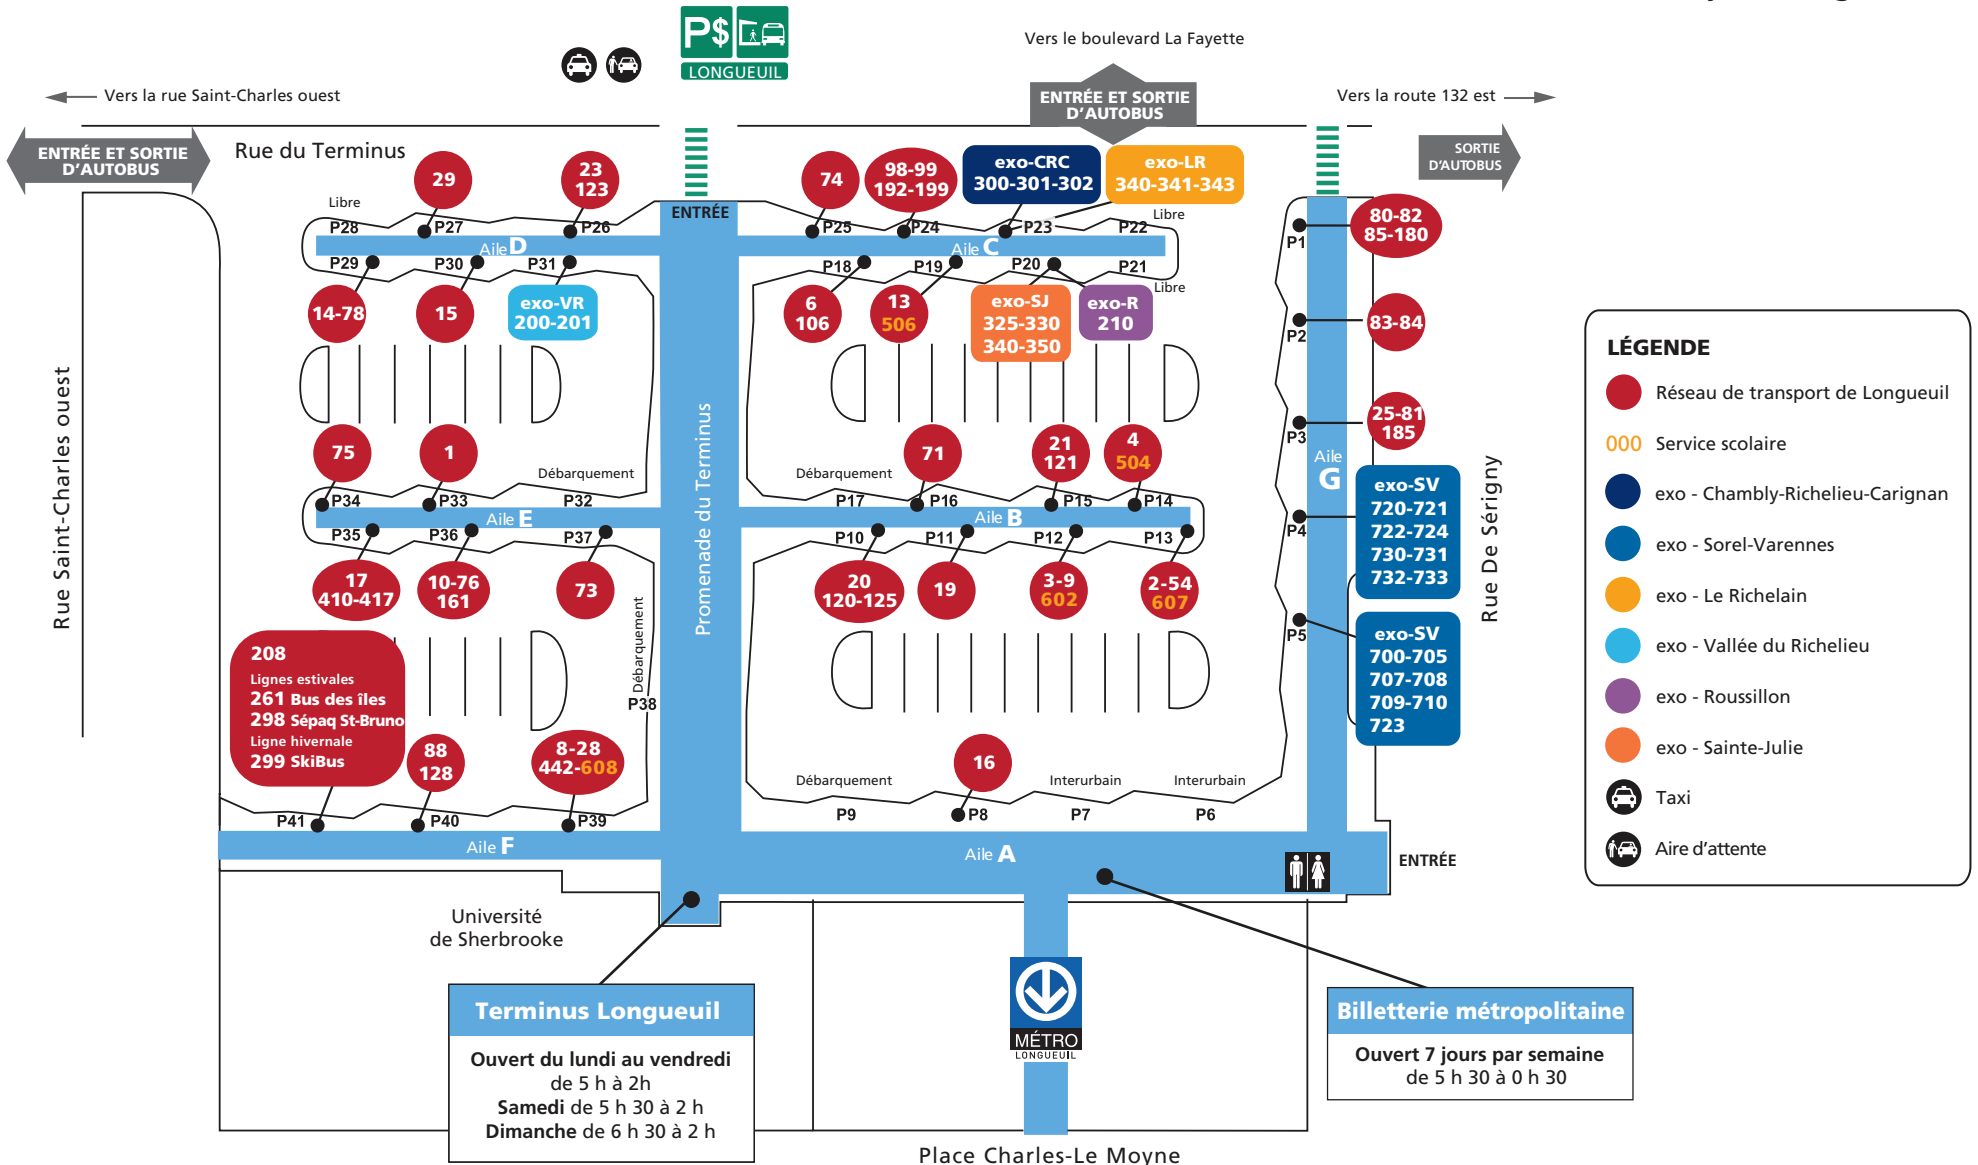

120, Place Charles-Le Moyne, Longueuil

LÉGENDE

- Réseau de transport de Longueuil
- 000 Service scolaire
- exo - Chambly-Richelieu-Carignan
- exo - Sorel-Varennes
- exo - Le Richelain
- exo - Vallée du Richelieu
- exo - Roussillon
- exo - Sainte-Julie
- 🚗 Taxi
- 🚶 Aire d'attente