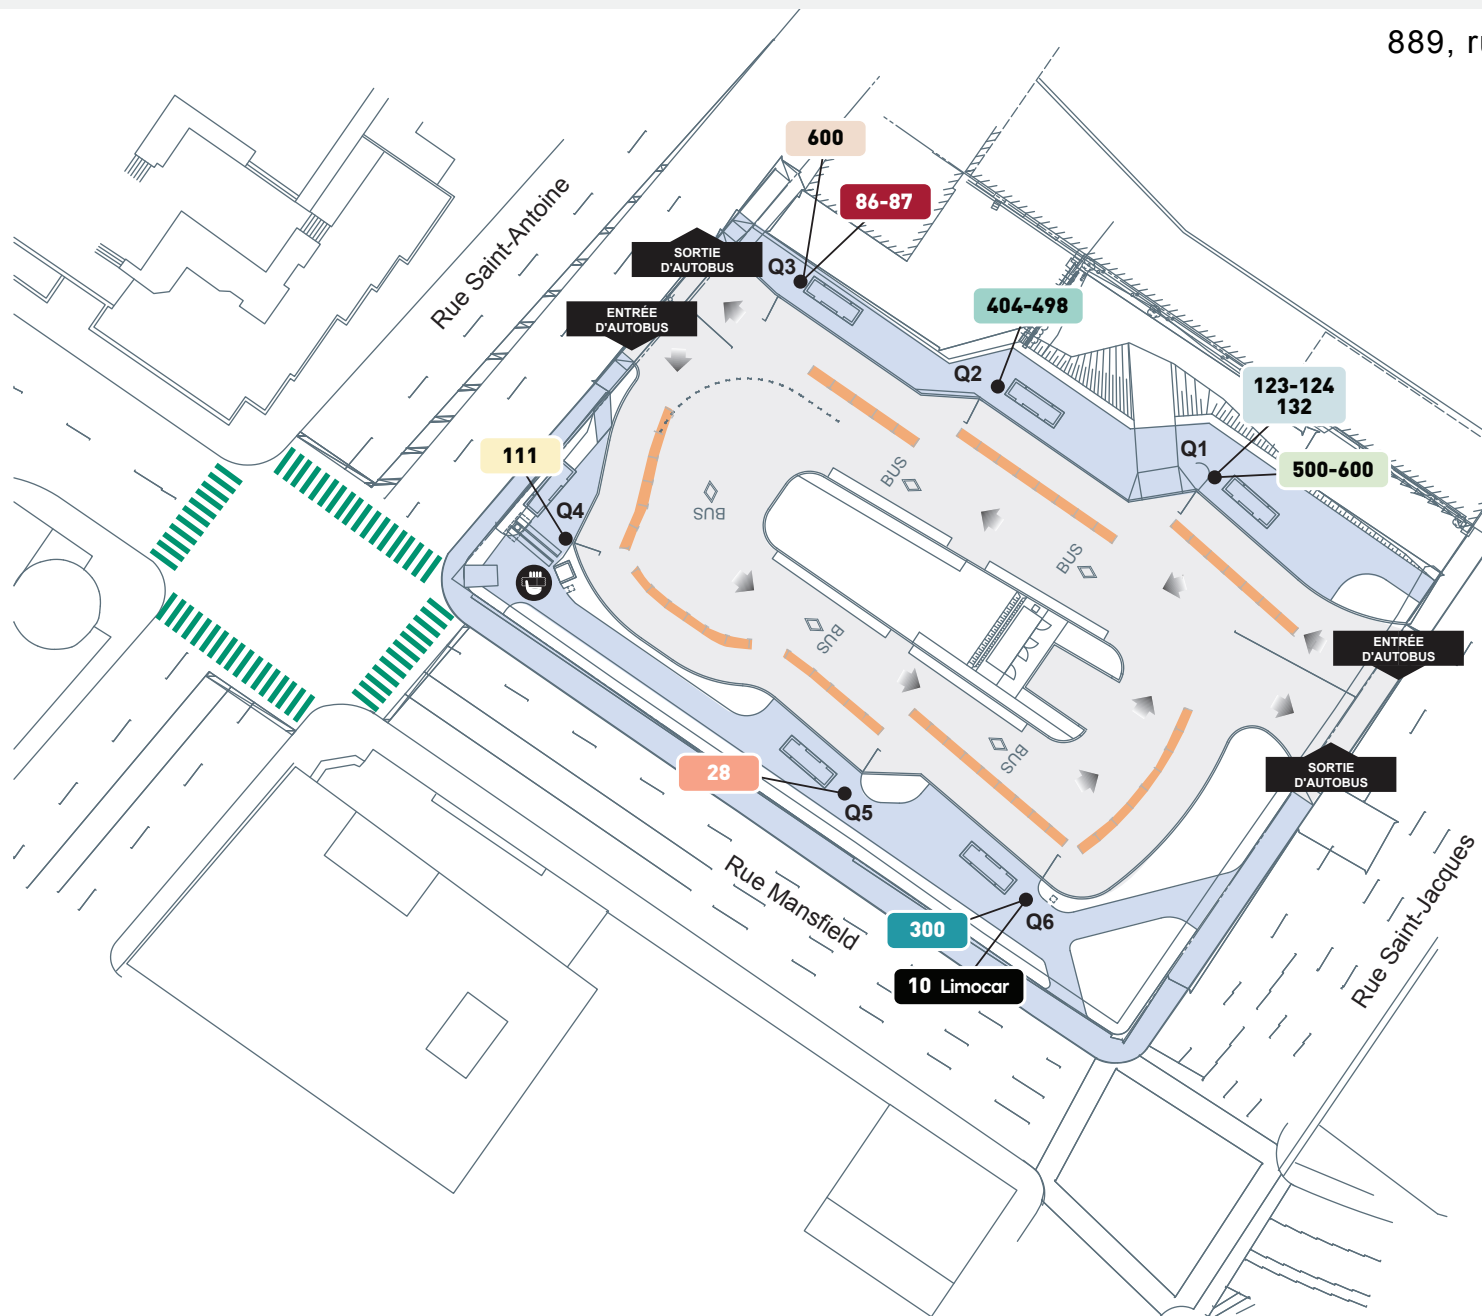

889, rue Saint-Jacques, Montréal

**LÉGENDE**

- exo Chambly-Richelieu-Carignan
- exo Haut-Saint-Laurent
- exo Laurentides (mitigation REM)
- exo Le Richelain
- exo Sainte-Julie
- exo Sud-Ouest
- exo Vallée-du-Richelieu
- Limocar
- Réseau de transport de Longueuil (RTL)
- Stationnements payants de fin de semaine seulement
- D DAT