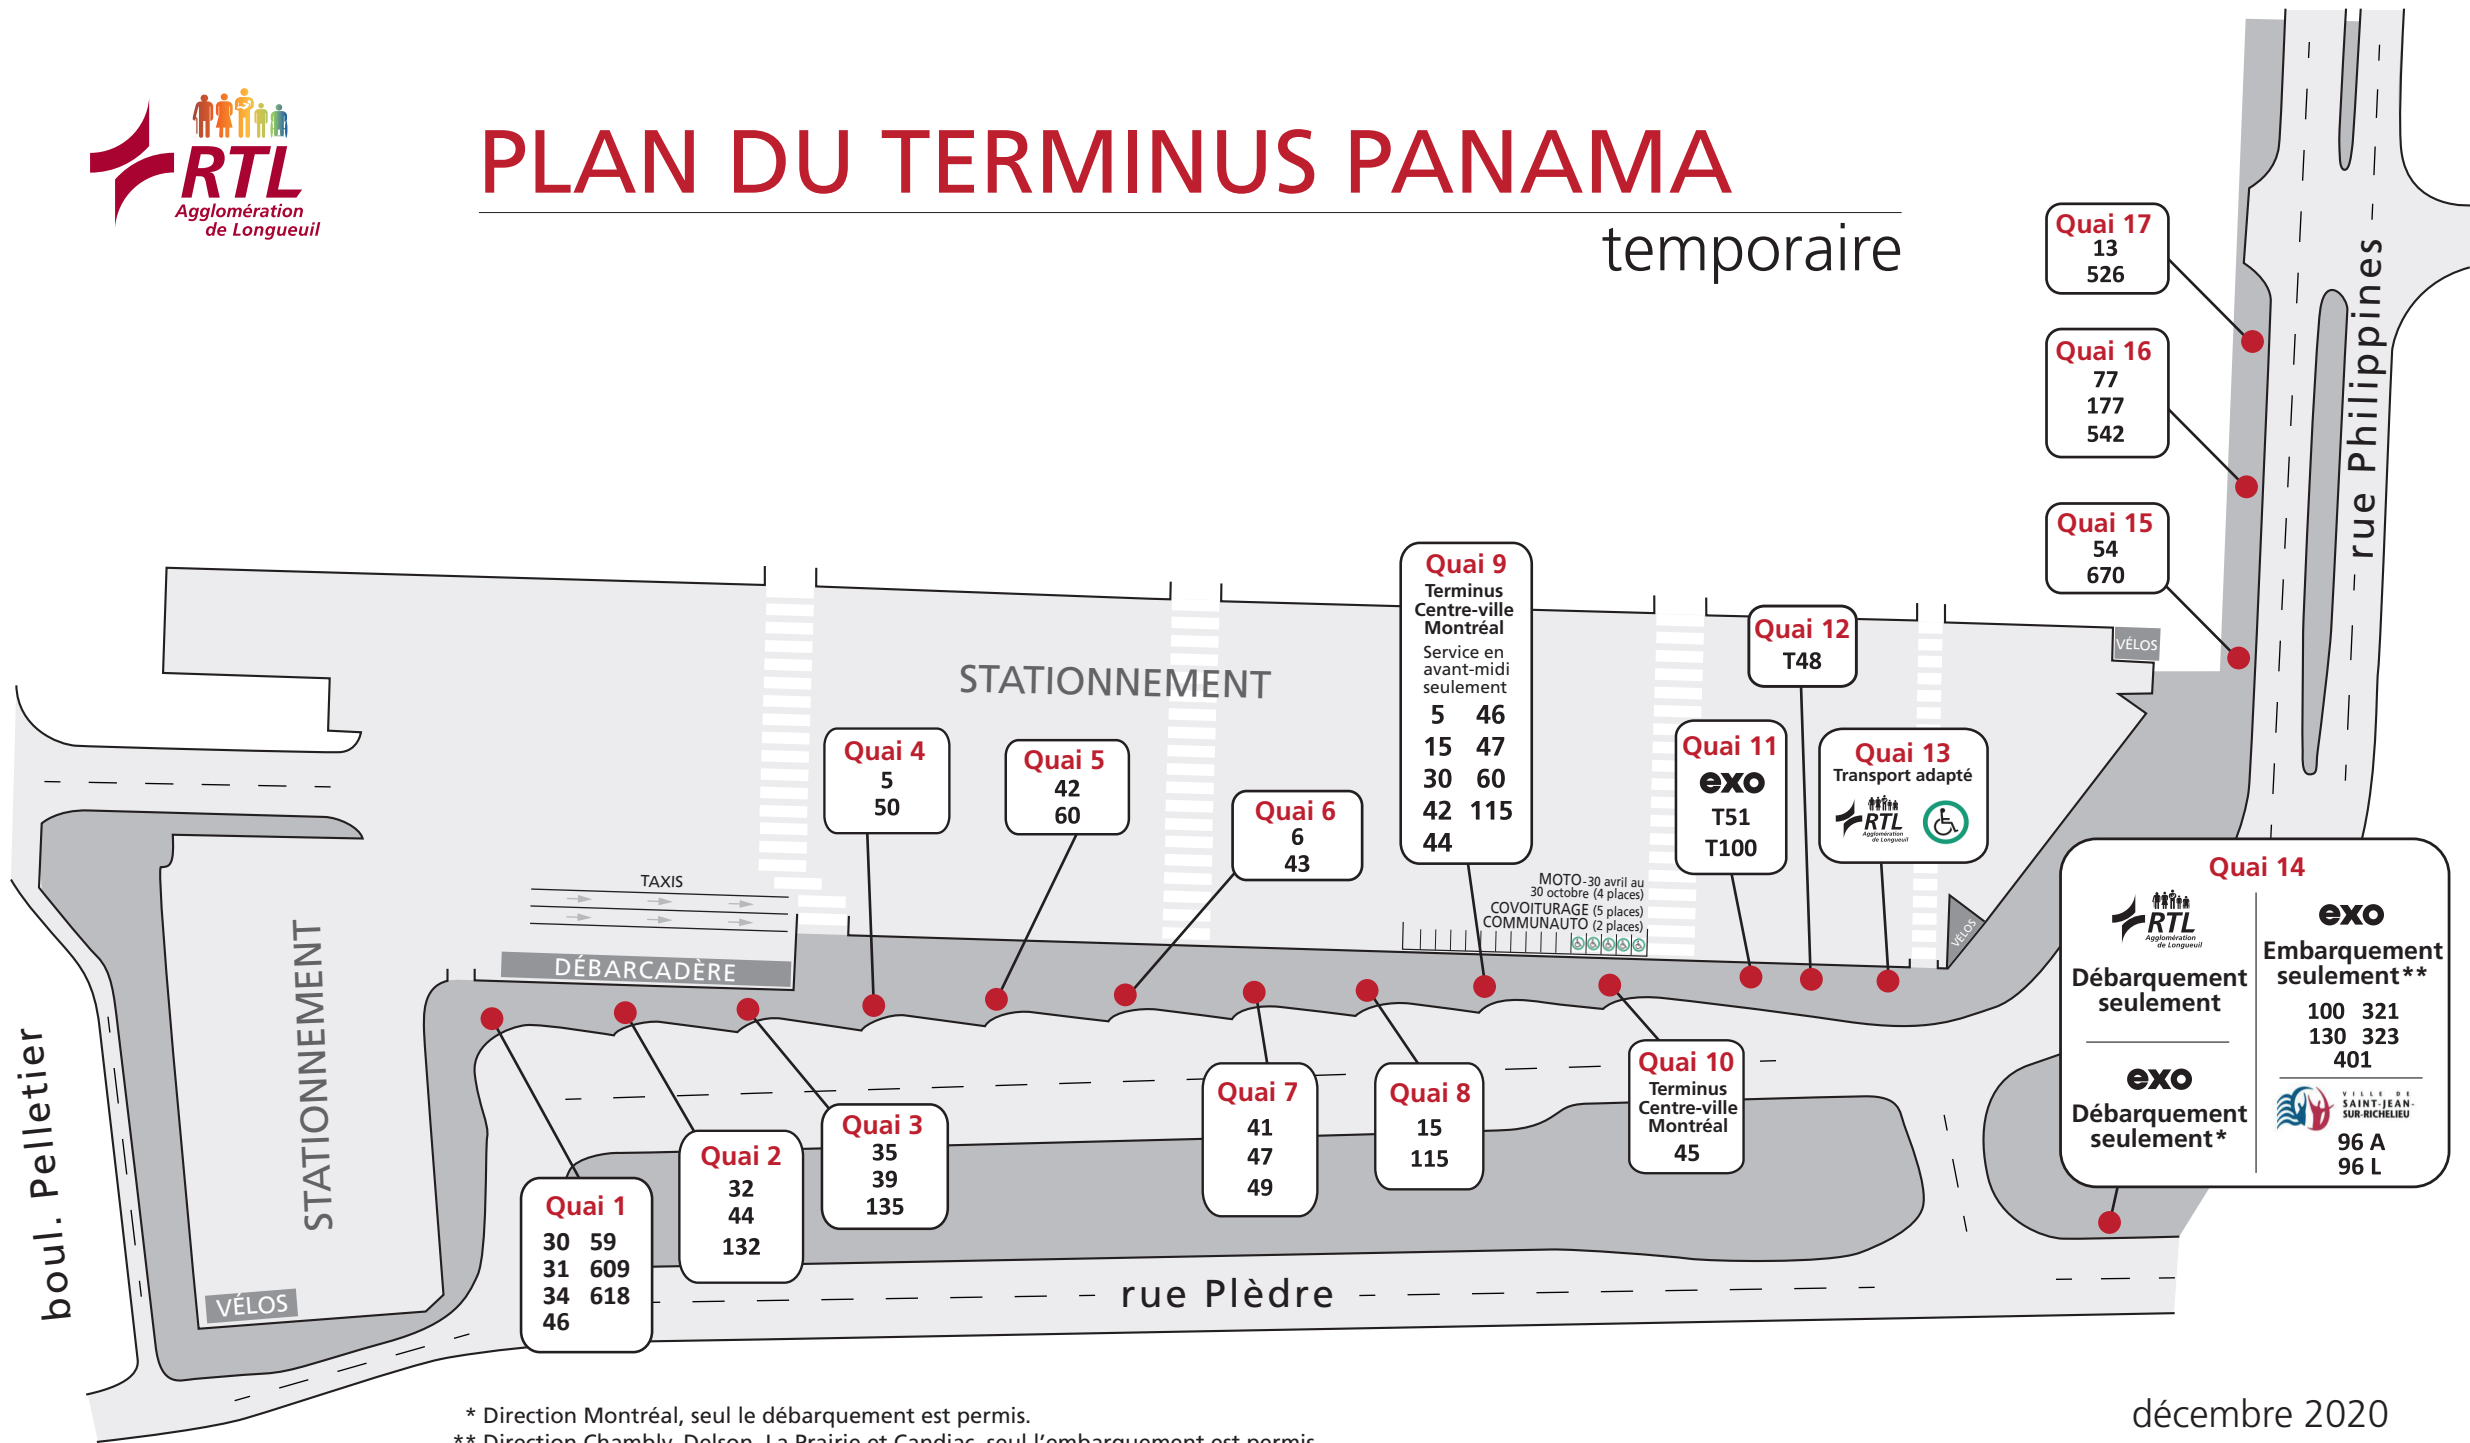

PLAN DU TERMINUS PANAMA

temporaire

* Direction Montréal, seul le débarquement est permis.
 ** Direction Chambly, Delson, La Prairie et Candiac, seul l'embarquement est permis.