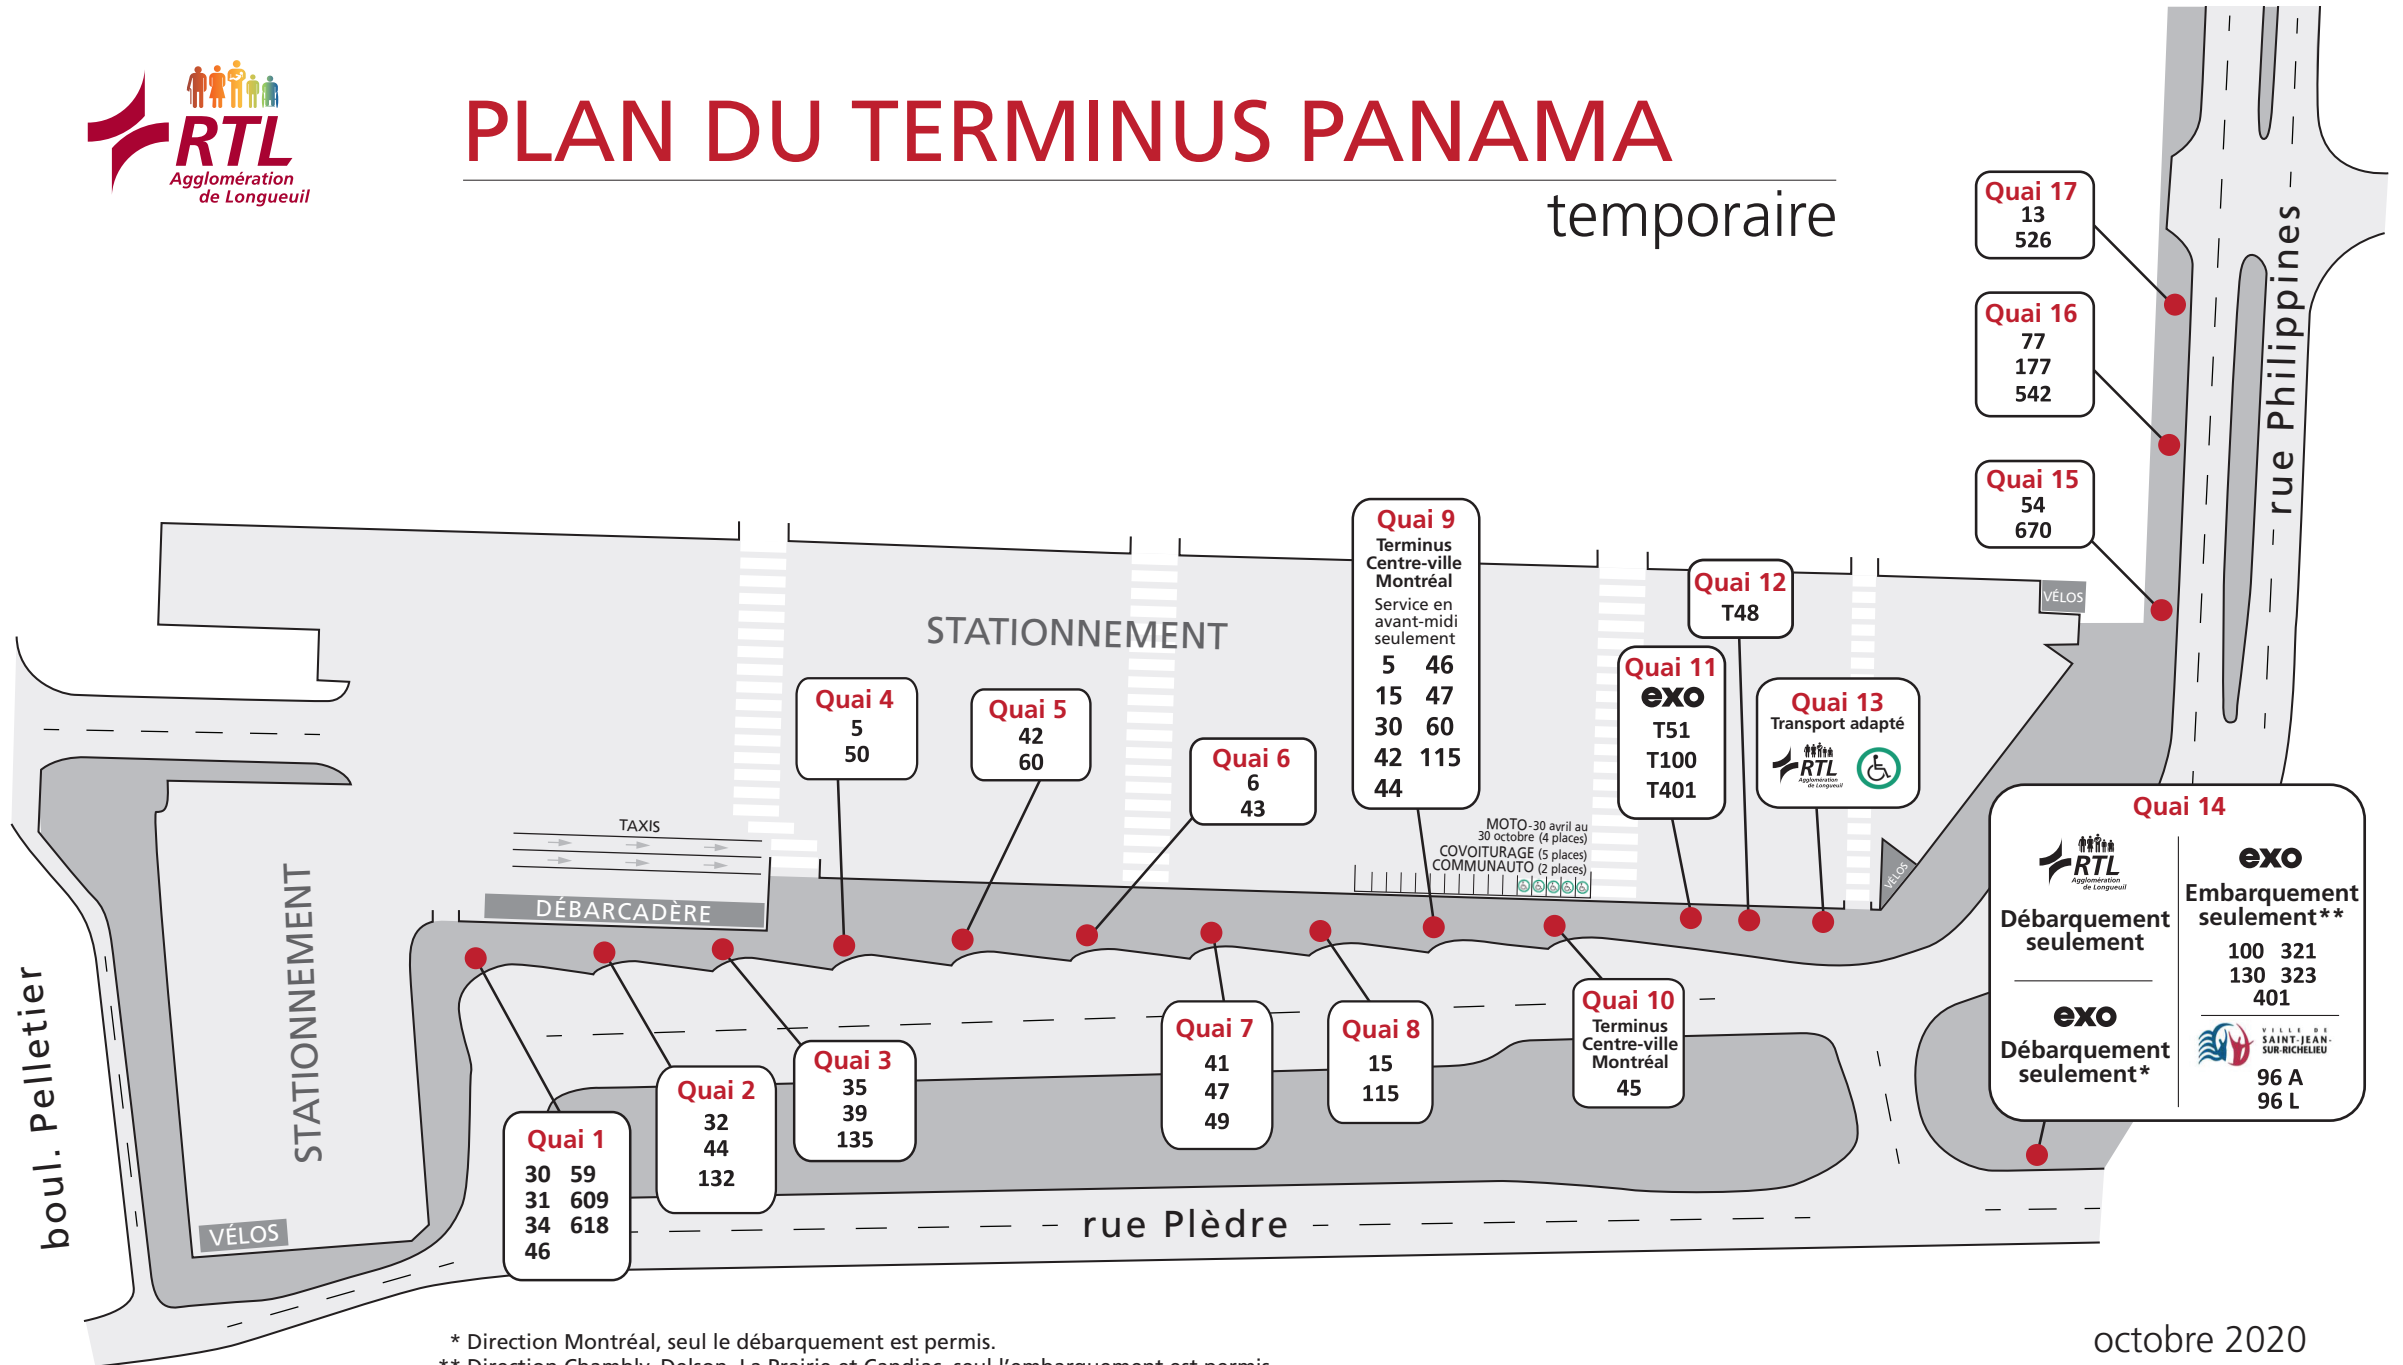

PLAN DU TERMINUS PANAMA

temporaire

* Direction Montréal, seul le débarquement est permis.
 ** Direction Chambly, Delson, La Prairie et Candiac, seul l'embarquement est permis.