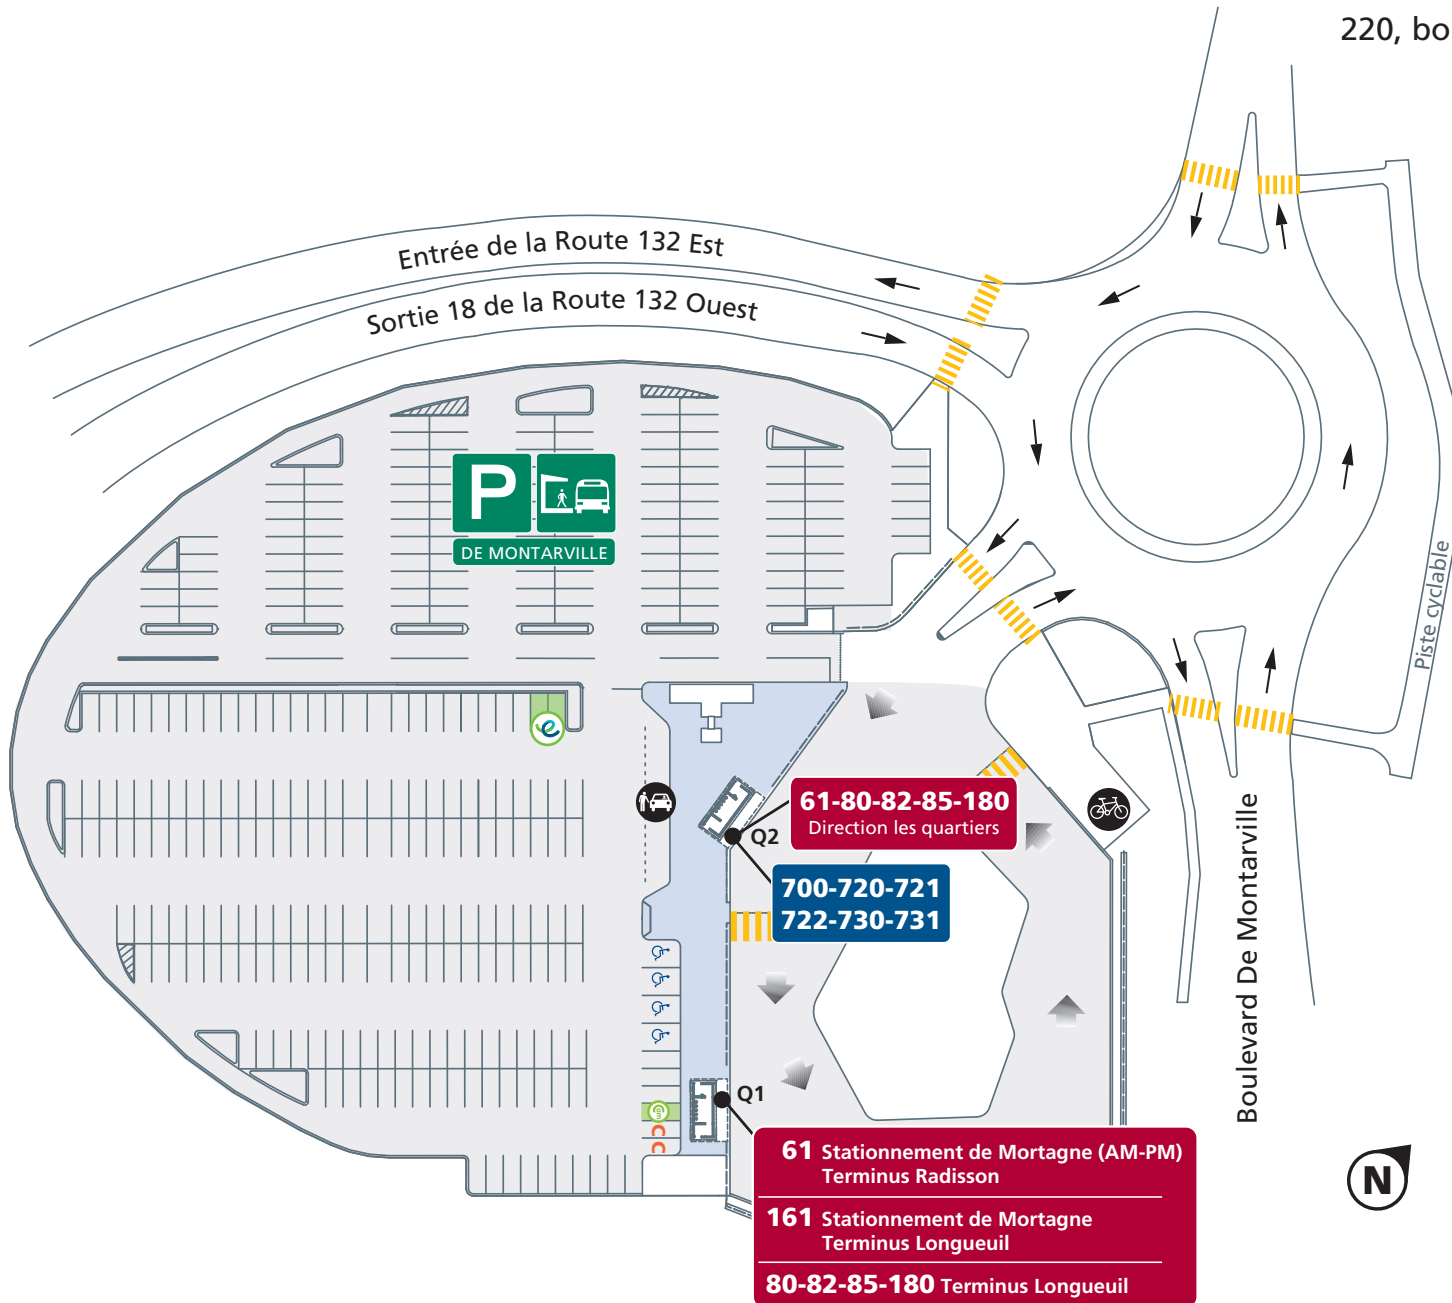

220, boulevard De Montarville, Boucherville

## LÉGENDE

-  Réseau de transport de Longueuil (RTL)
-  CIT Sorel-Varenes
-  Communauto
-  Circuit électrique
-  Débarcadère
-  Réservé au covoiturage
-  Support pour vélo
-  Réservé aux personnes à mobilité réduite

Stationnement de  
317 places en asphalte