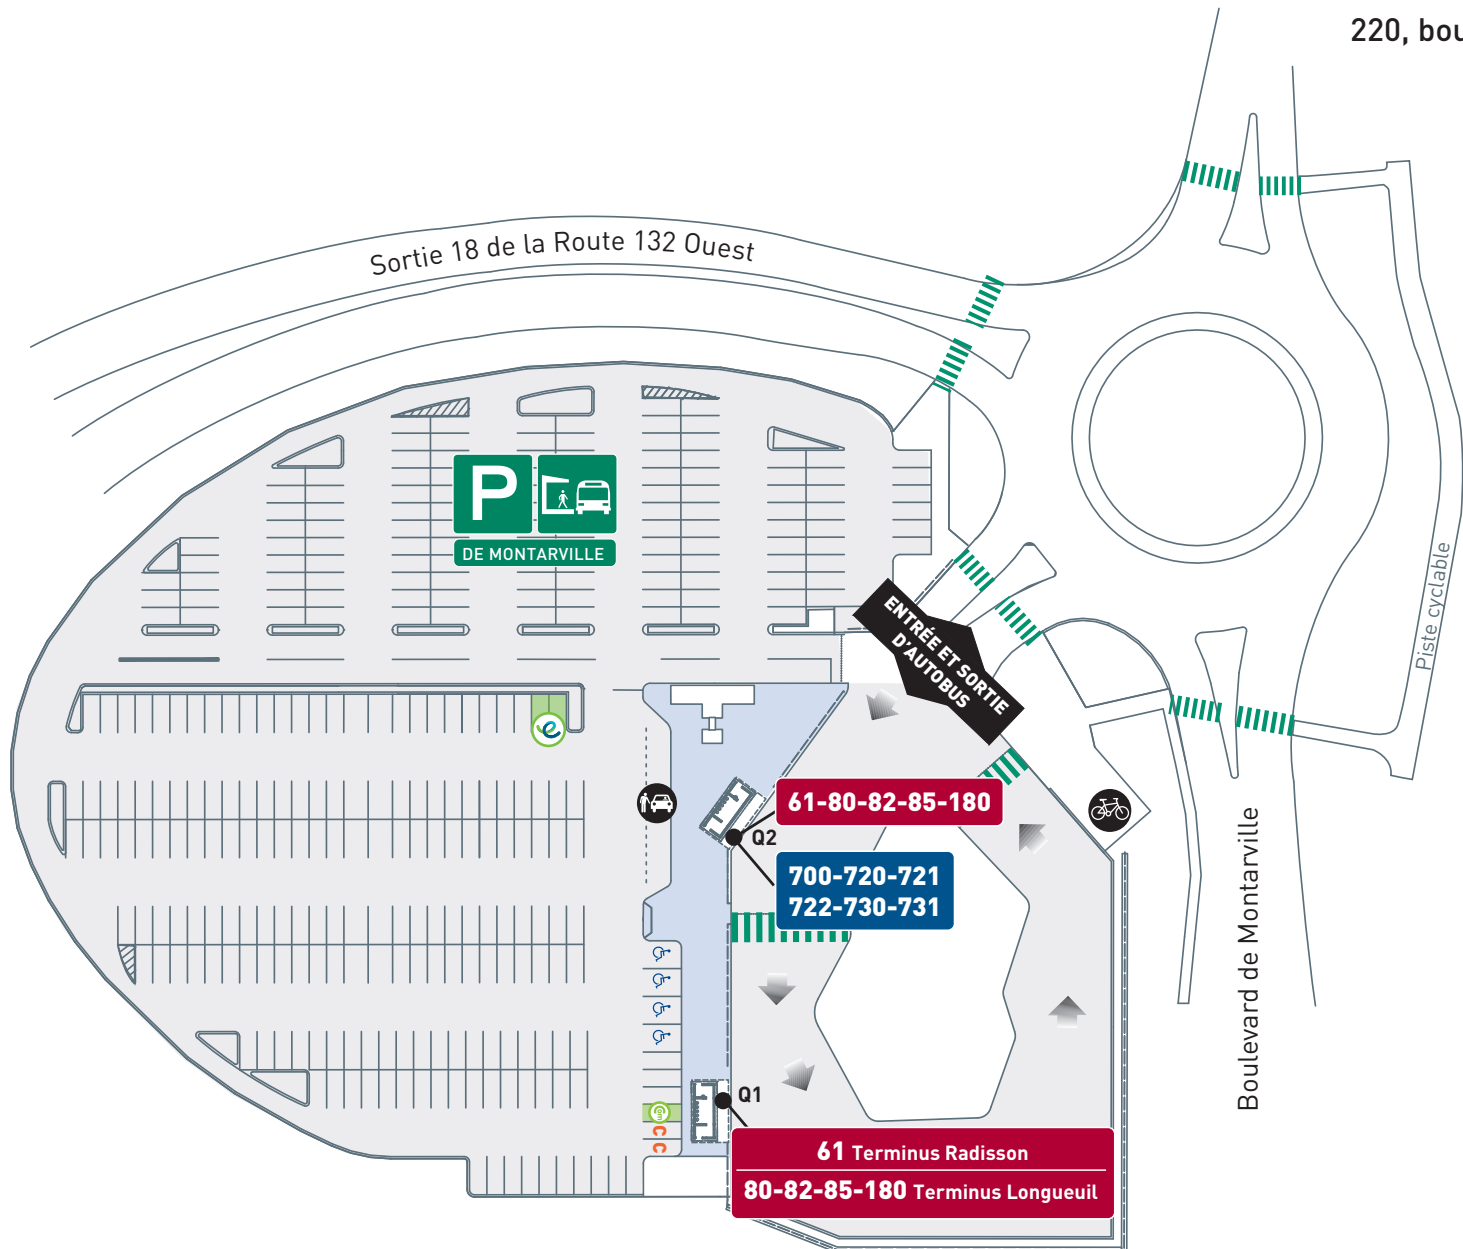

Terminus De Montarville

220, boulevard de Montarville, Boucherville

LÉGENDE

-  Réseau de transport de Longueuil (RTL)
-  CIT Sorel-Varenes
-  Communauto
-  Circuit électrique
-  Débarcadère
-  Réservé au covoiturage
-  Support pour vélo
-  Réservé aux personnes à mobilité réduite

Stationnement,
317 places en asphalte