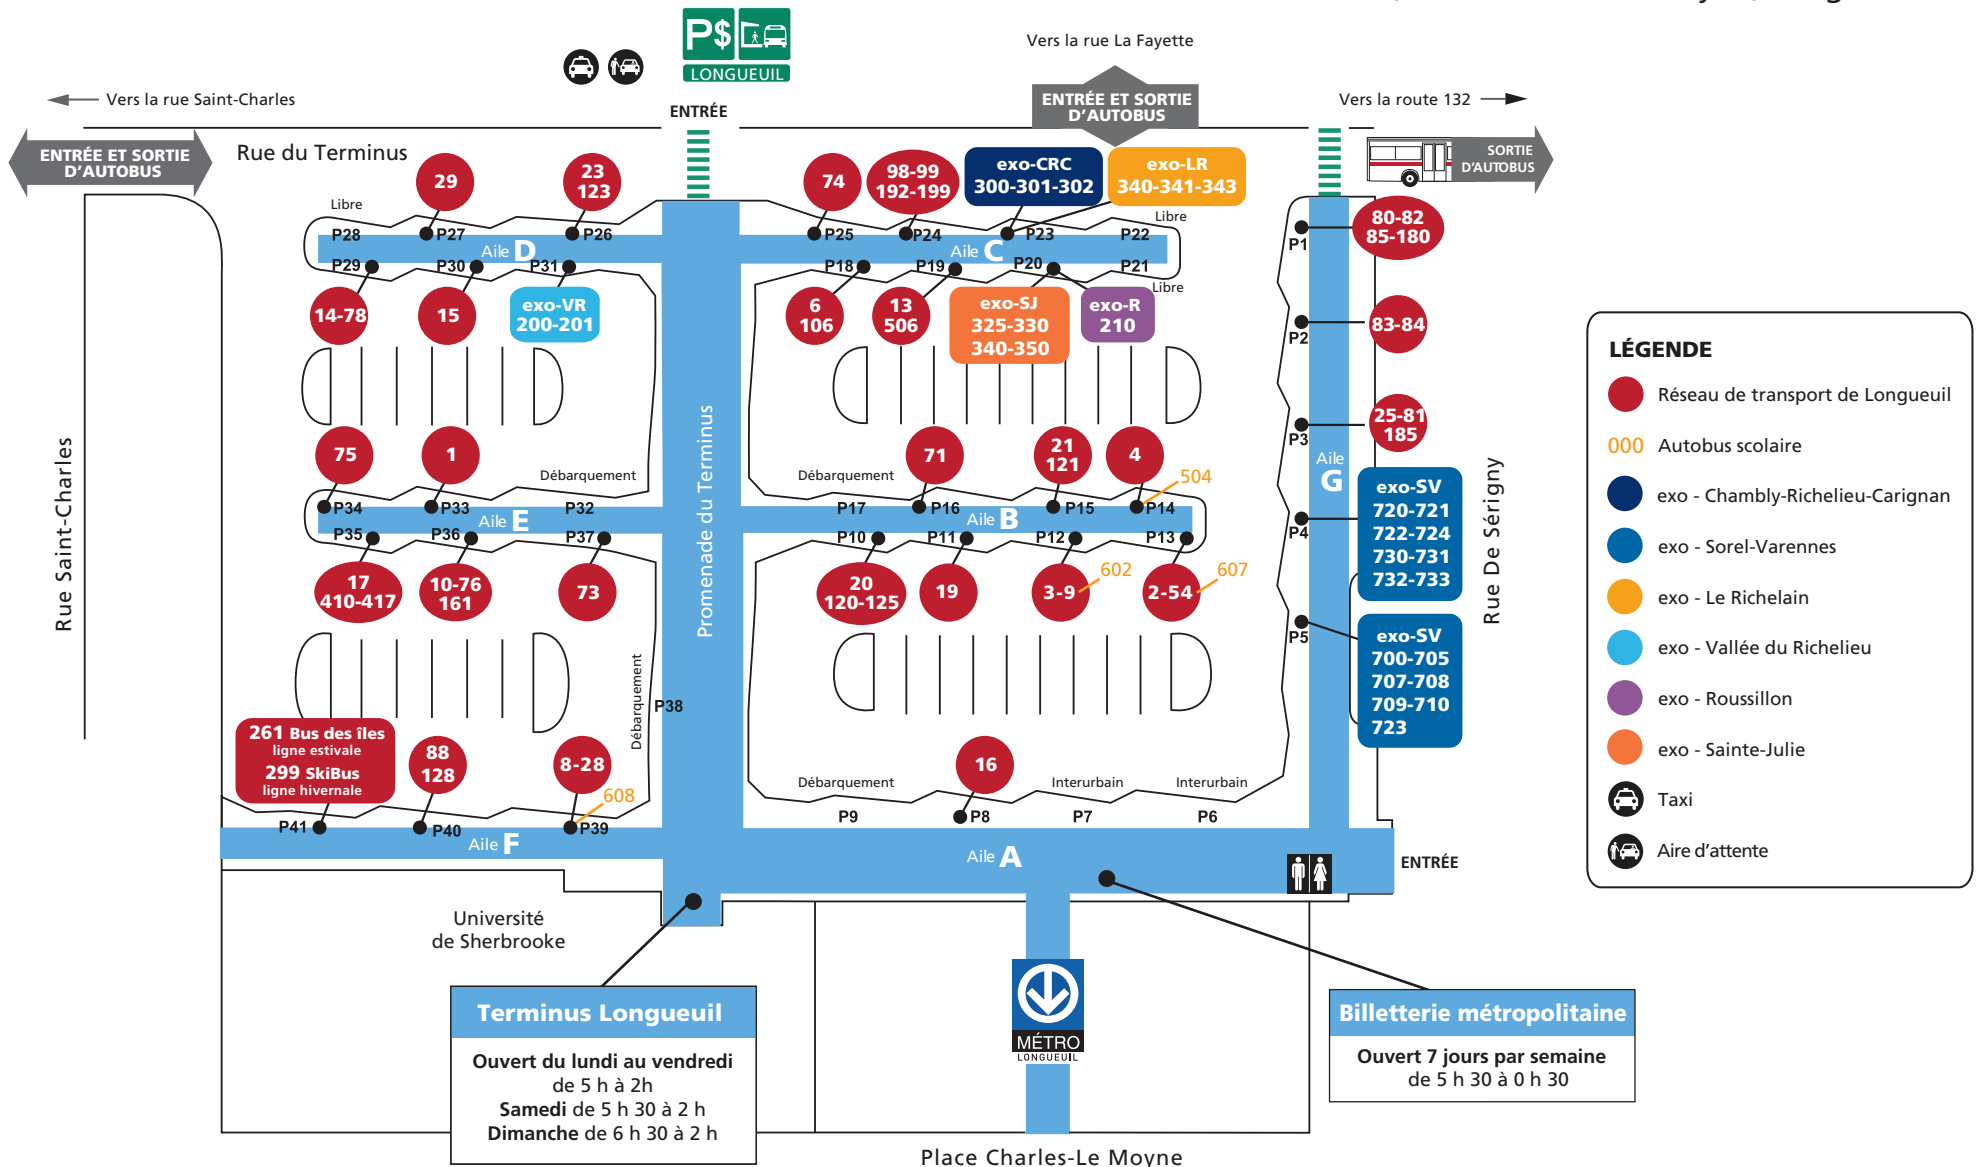

120, Place Charles-Lemoyne, Longueuil

**LÉGENDE**

- Réseau de transport de Longueuil
- 000 Autobus scolaire
- exo - Chambly-Richelieu-Carignan
- exo - Sorel-Varennes
- exo - Le Richelain
- exo - Vallée du Richelieu
- exo - Roussillon
- exo - Sainte-Julie
- Taxi
- Aire d'attente