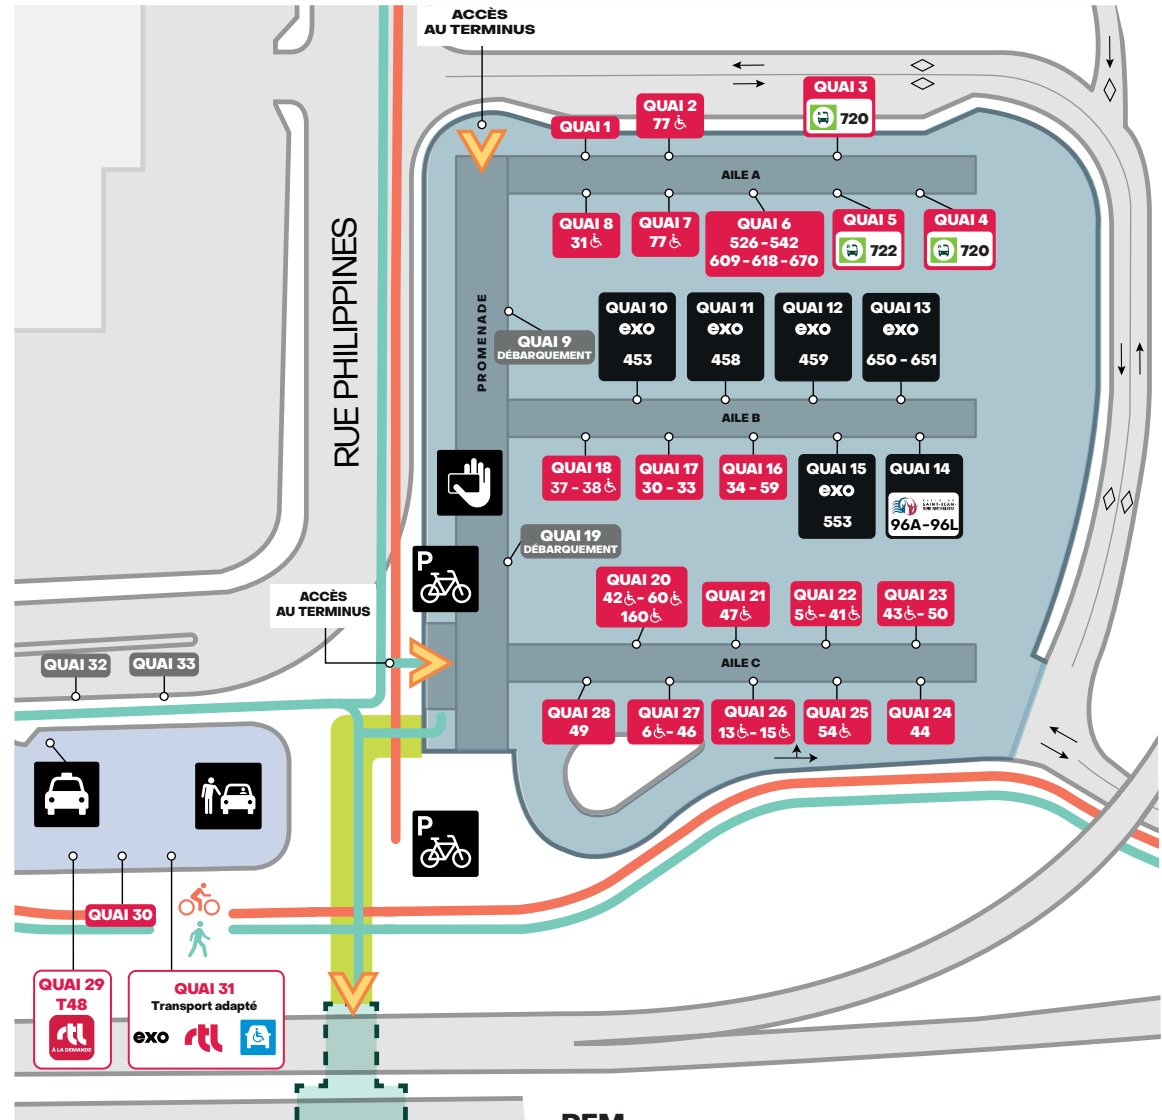

N° LIGNE	DIRECTION	AILE	QUAI
5	Brossard (avenue Auteuil) - St-Hubert (montée St-Hubert, secteur M)	C	22
6	St-Lambert (rue Victoria, rue Riverside) - Terminus Longueuil	C	27
13	Brossard (secteurs P, V) - St-Lambert (rue Riverside) - Terminus Longueuil	C	26
15	Greenfield Park (boulevard Churchill) - St-Lambert (rue Alexandra) - Terminus Longueuil	C	26
30	Brossard (secteurs P, V)	B	17
31	Brossard (boulevard St-Laurent)	A	8
33	Brossard (secteurs M, N, O)	B	17
34	Brossard (secteur A) - Greenfield Park (secteur Bellevue)	B	16
37	St-Lambert (boulevard Simard, secteur Prévile)	B	18
38	Brossard (secteur B, boulevard Chevrier, Quartier Dix30) - Terminus Brossard	B	18
41	Brossard (boul. de Rome, boul. Milan, boul. Lapinière)	C	22
42	Brossard (boul. Milan) - St-Hubert (boul. Gaétan-Boucher, Parc de la Cité)	C	20
43	Brossard (boul. Lapinière, boul. Milan, boul. de Rome)	C	23
44	Brossard (secteurs M, N, O)	C	24
46	Brossard (secteurs R, S, T)	C	27
47	Brossard (boul. Pelletier, boul. Rivard, chemin des Prairies) - Terminus Brossard	C	21
49	Brossard (avenue San Francisco, secteur R)	C	28
50	Brossard (avenue Bienville) - St-Hubert (rue Orchard, rue Prince-Charles)	C	23
54	Boulevard Taschereau - Greenfield Park (rue St-Georges, chemin Tiffin) - Terminus Longueuil	C	25
59	St-Hubert (Montgomery, secteurs L, P)	B	16
60	Brossard (boul. Milan) - St-Hubert (boul. Gaétan-Boucher) - Promenades St-Bruno	C	20
77	Brossard (parc industriel)	A	2
77	Longueuil (chemin du Coteau-Rouge, Cégep Édouard-Montpetit)	A	7
160	Brossard (boul. Milan) - St-Hubert (boul. Gaétan-Boucher) - Promenades St-Bruno - St-Bruno-de-Montarville	C	20
526	Greenfield Park (École Centennial)	A	6
542	St-Hubert (École Heritage Regional High School)	A	6
609	St-Hubert (École secondaire de L'Agora)	A	6
618	St-Lambert (Collège Champlain, écoles privées) - Longueuil (écoles privées)	A	6
670	Brossard (École Antoine-Brossard)	A	6
T48	Brossard (boulevard St-Laurent)	STATIONNEMENT	29
Transport adapté		STATIONNEMENT	31
Transport à la demande RTL		STATIONNEMENT	29

EXO

N° LIGNE	AILE	QUAI
Le Richelain Roussillon		
453	Vieux-La Prairie	B 10
458	Terminus La Prairie	B 11
459	Terminus Montcalm-Candiac	B 12
553	Sainte-Catherine	B 15
650	Terminus La Prairie - Terminus Montcalm-Candiac - Terminus Georges-Gagné	B 13
651	Terminus La Prairie - Terminus Montcalm-Candiac - Terminus Georges-Gagné	B 13

REM

N° LIGNE	AILE	QUAI
Ville de St-Jean-sur-Richelieu		
96A - 96L	Saint-Jean-sur-Richelieu	B 14

N° LIGNE	DIRECTION	AILE	QUAI
722	Station Gare Centrale	A	5
720	Stations Du Quartier et Brossard	A	3
720	Station Ile-des-Sœurs	A	4