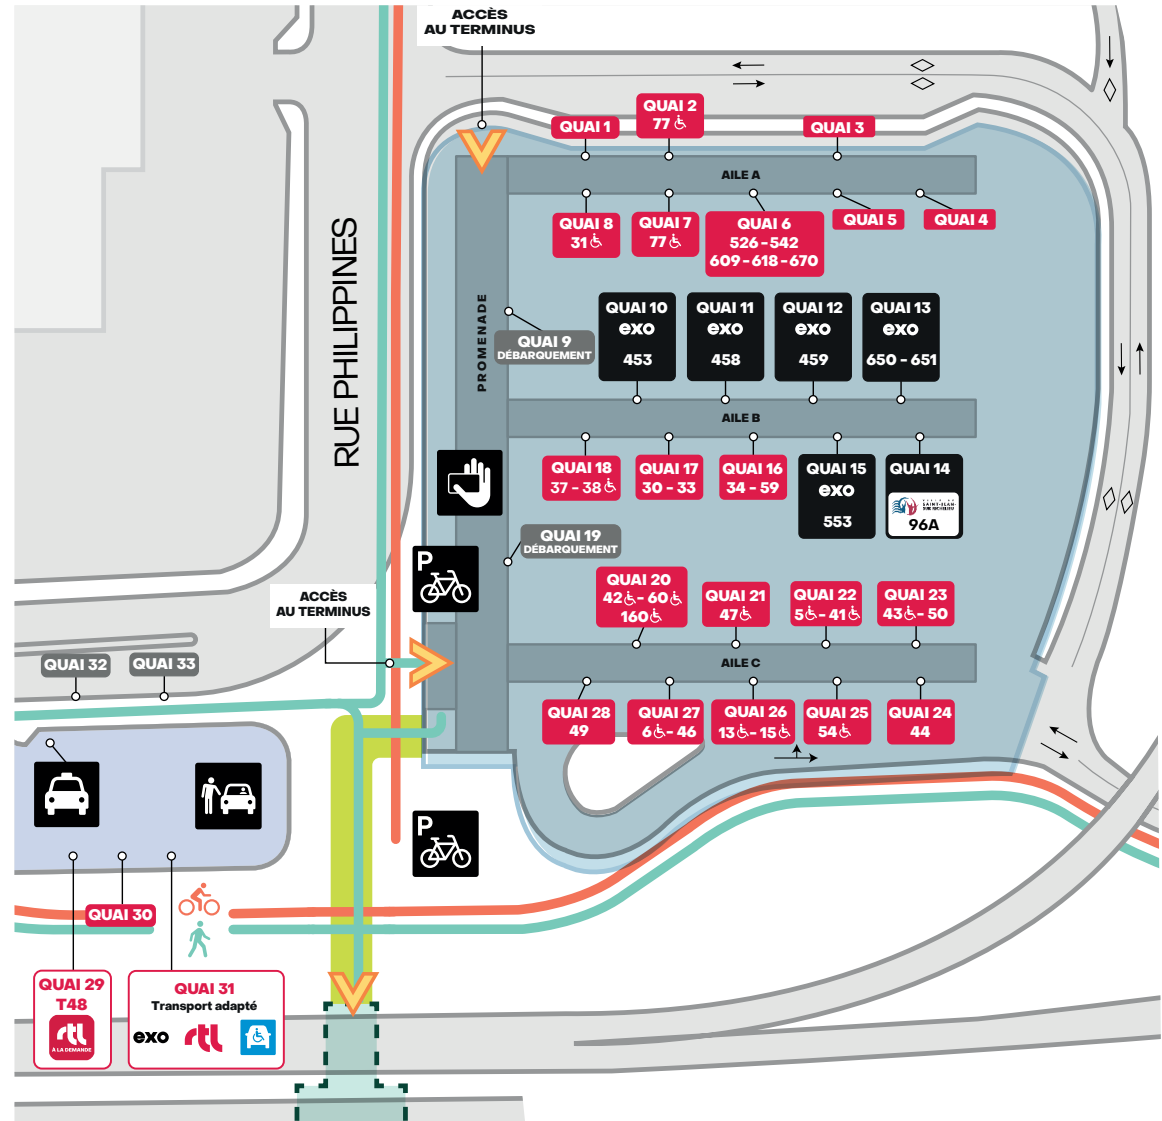

## RÉSEAU DE TRANSPORT DE L'AGGLOMÉRATION DE LONGUEUIL

N° LIGNE	DIRECTION	AILE	QUAI
5	Brossard (avenue Auteuil) - St-Hubert (montée St-Hubert, secteur M)	C	22
6	St-Lambert (rue Victoria, rue Riverside) - Terminus Longueuil	C	27
13	Brossard (secteurs P, V) - St-Lambert (rue Riverside) - Terminus Longueuil	C	26
15	Greenfield Park (boulevard Churchill) - St-Lambert (rue Alexandra) - Terminus Longueuil	C	26
30	Brossard (secteurs P, V)	B	17
31	Brossard (boulevard St-Laurent)	A	8
33	Brossard (secteurs M, N, O)	B	17
34	Brossard (secteur A) - Greenfield Park (secteur Bellevue)	B	16
37	St-Lambert (boulevard Simard, secteur Prévile)	B	18
38	Brossard (secteur B, boulevard Chevrier, Quartier Dix30) - Terminus Brossard	B	18
41	Brossard (boul. de Rome, boul. Milan, boul. Lapinière)	C	22
42	Brossard (boul. Milan) - St-Hubert (boul. Gaétan-Boucher, Parc de la Cité)	C	20
43	Brossard (boul. Lapinière, boul. Milan, boul. de Rome)	C	23
44	Brossard (secteurs M, N, O)	C	24
46	Brossard (secteurs R, S, T)	C	27
47	Brossard (boul. Pelletier, boul. Rivard, chemin des Prairies) - Terminus Brossard	C	21
49	Brossard (avenue San Francisco, secteur R)	C	28
50	Brossard (avenue Bienville) - St-Hubert (rue Orchard, rue Prince-Charles)	C	23
54	Boulevard Taschereau - Greenfield Park (rue St-Georges, chemin Tiffin) - Terminus Longueuil	C	25
59	St-Hubert (Montgomery, secteurs L, P)	B	16
60	Brossard (boul. Milan) - St-Hubert (boul. Gaétan-Boucher) - Promenades St-Bruno	C	20
77	Brossard (parc industriel)	A	2
77	Longueuil (chemin du Coteau-Rouge, Cégep Édouard-Montpetit)	A	7
160	Brossard (boul. Milan) - St-Hubert (boul. Gaétan-Boucher) - Promenades St-Bruno - St-Bruno-de-Montarville	C	20
526	Greenfield Park (École Centennial)	A	6
542	St-Hubert (École Heritage Regional High School)	A	6
609	St-Hubert (École secondaire de L'Agora)	A	6
618	St-Lambert (Collège Champlain, écoles privées) - Longueuil (écoles privées)	A	6
670	Brossard (École Antoine-Brossard)	A	6
T48	Brossard (boulevard St-Laurent)	STATIONNEMENT	29
Transport adapté		STATIONNEMENT	31
Transport à la demande RTL		STATIONNEMENT	29