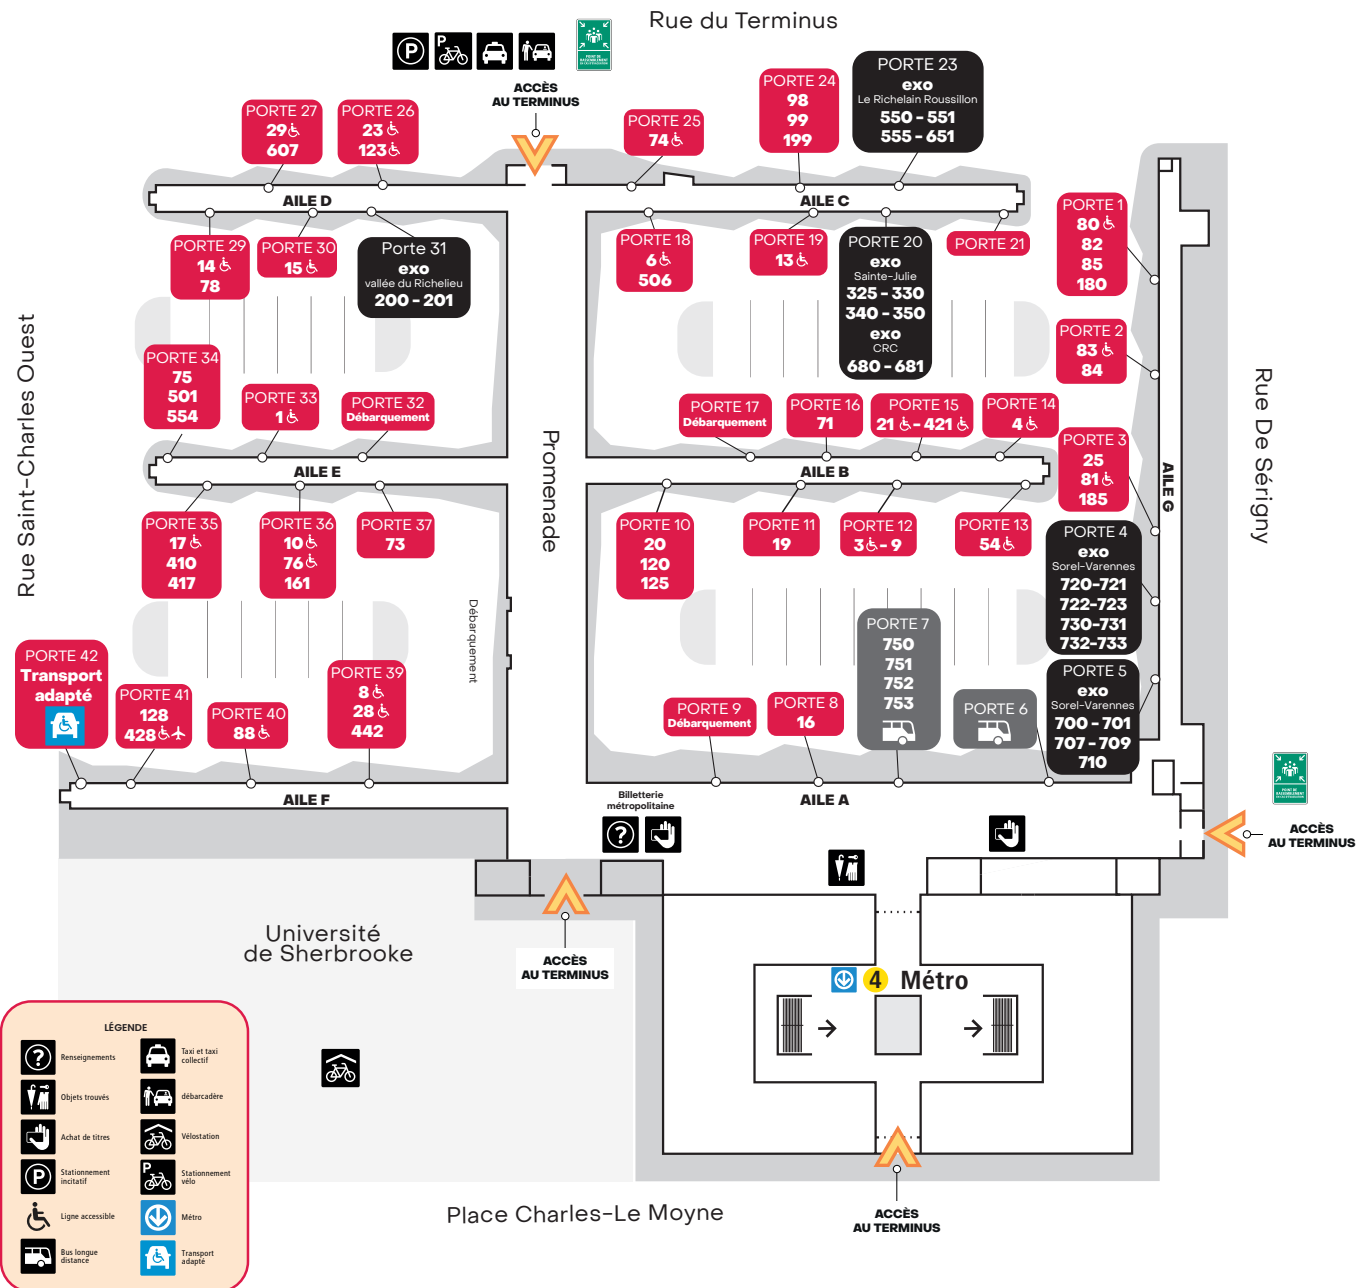

TERMINUS LONGUEUIL

120, Place Charles-Lemoyne, Longueuil

Réseau de transport de l'agglomération de Longueuil

N° Ligne	Aile	Porte	N° Ligne	Aile	Porte	N° Ligne	Aile	Porte
1	E	33	54	B	13	128	F	41
3	B	12	71	B	16	161	E	36
4	B	14	73	E	37	180	G	1
6	C	18	74	C	25	185	G	3
8	F	39	75	E	34	199	C	24
9	B	12	76	E	36	410	E	35
10	E	36	78	D	29	417	E	35
13	C	19	80	G	1	421	B	15
14	D	29	81	G	3	428	F	41
15	D	30	82	G	1	442	F	39
16	A	8	83	G	2	501	E	34
17	E	35	84	G	2	506	E	18
19	B	11	85	G	1	554	E	34
20	B	10	88	F	40	607	D	27
21	B	15	98	C	24	Transport adapté	F	42
23	D	26	99	C	24			
25	G	3	120	B	10			
28	F	39	123	D	26			
29	D	27	125	B	10			

exo		
CHAMBLY-RICHELIEU-CARIGNAN		
N° Ligne	Aile	Porte
680 - 681	C	20
VALLÉE DU RICHELIEU		
N° Ligne	Aile	Porte
200 - 201	D	31
LE RICHELAIN ROUSSILLON		
N° Ligne	Aile	Porte
550 - 551 - 555 - 651	C	23
VILLE DE SAINTE-JULIE		
N° Ligne	Aile	Porte
325 - 330 - 340 - 350	C	20
SOREL-VARENNES		
N° Ligne	Aile	Porte
700 - 701 - 707 - 709 - 710	G	5
720 - 721 - 722 - 723 - 730 - 731 - 732 - 733	G	4

Société de transport collectif de Pierre-De Saurel		
N° Ligne	Aile	Porte
750 - 751 - 752 - 753	A	7

LÉGENDE

- Renseignements
- Objets trouvés
- Achat de titres
- Stationnement incitatif
- Ligne accessible
- Bus longue distance
- Taxi et taxi collectif
- débarcadère
- Vélostation
- Stationnement vélo
- Métro
- Transport adapté